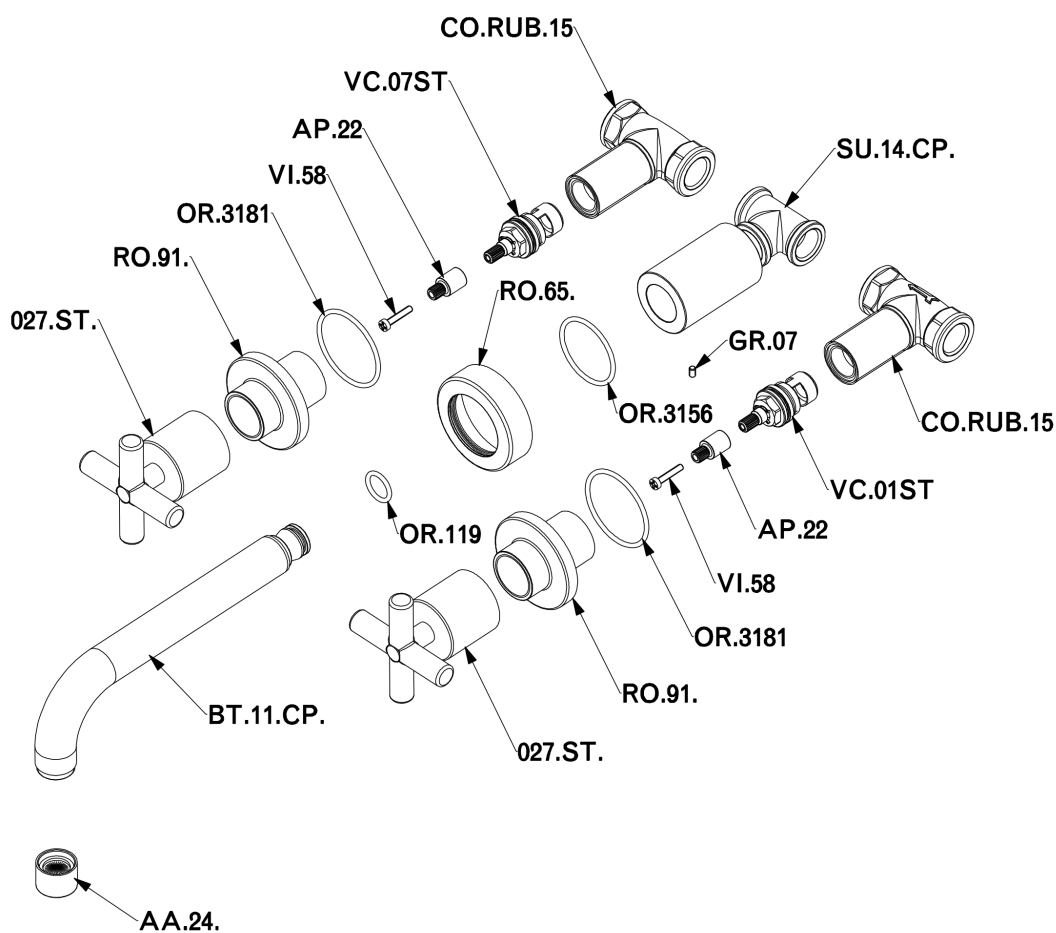

Miscelatore lavabo 3 fori a parete SUITE_SU003510

MODELLO **SU003510**

Miscelatore lavabo 3 fori a parete, senza scarico automatico

FINITURE DISPONIBILI

-  **21** 21 Cromo
-  **40** 40 Nero Opaco
-  **2F** 2F Nichel Spazzolato
-  **2W** 2W Oro Spazzolato

CARATTERISTICHE

Miscelatore lavabo 3 fori a parete SUITE_SU003510

SU003510

<http://www.huberitalia.com/miscelatore-lavabo-3-fori-a-parete-suite-su003510>

2025-04-05