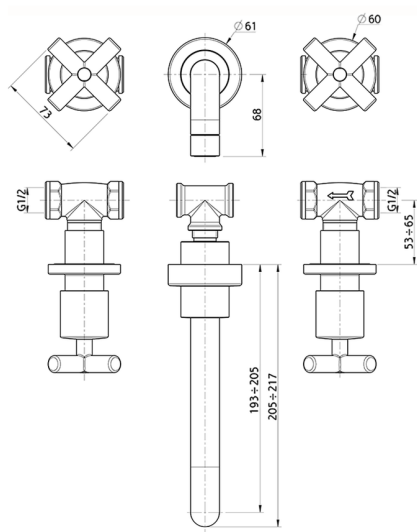

Miscelatore lavabo 3 fori a parete SUITE_SU003510

MODELLO **SU003510**

Miscelatore lavabo 3 fori a parete, senza scarico automatico

FINITURE DISPONIBILI

-  **21** 21 Cromo
-  **40** 40 Nero Opaco
-  **2F** 2F Nichel Spazzolato
-  **2W** 2W Oro Spazzolato

CARATTERISTICHE

Miscelatore lavabo 3 fori a parete SUITE_SU003510

SU003510

<http://www.huberitalia.com/miscelatore-lavabo-3-fori-a-parete-suite-su003510>

2025-04-05