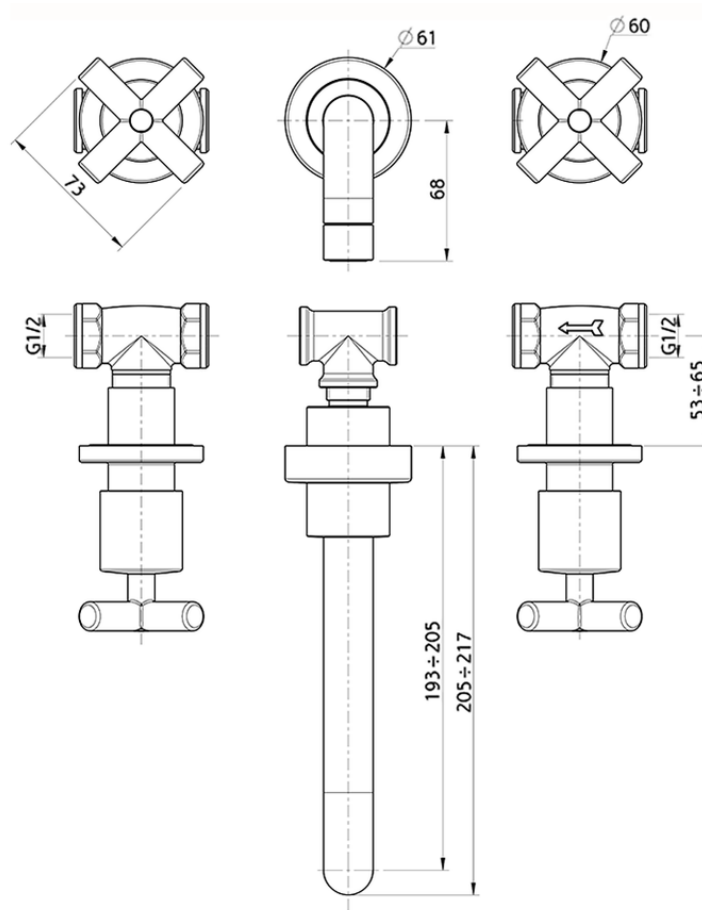

Miscelatore lavabo 3 fori a parete SUITE_SU003510

SU003510

<http://www.huberitalia.com/miscelatore-lavabo-3-fori-a-parete-suite-su003510>

2025-04-04