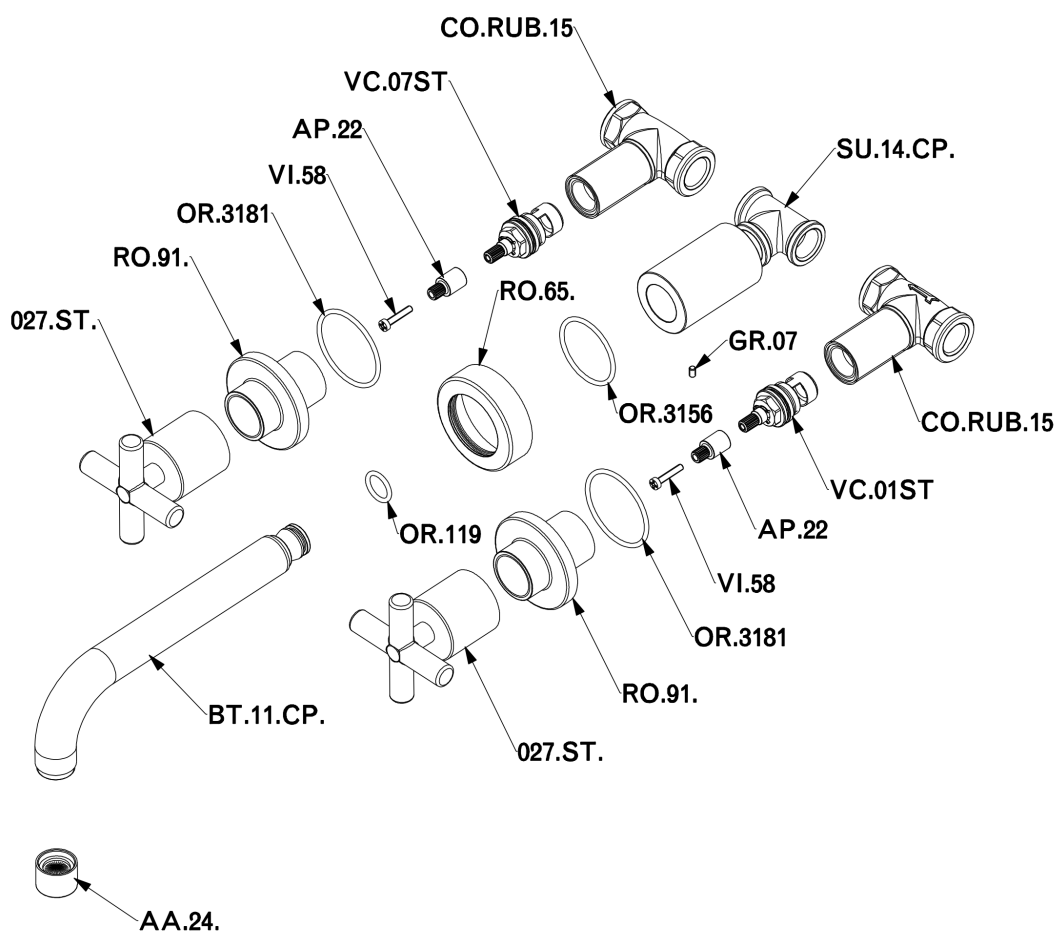

Miscelatore lavabo 3 fori a parete SUITE_SU003510

MODELLO **SU003510**

Miscelatore lavabo 3 fori a parete, senza scarico automatico

FINITURE DISPONIBILI

-  **21** 21 Cromo
-  **40** 40 Nero Opaco
-  **2F** 2F Nichel Spazzolato
-  **2W** 2W Oro Spazzolato

CARATTERISTICHE

Miscelatore lavabo 3 fori a parete SUITE_SU003510

SU003510

<http://www.huberitalia.com/miscelatore-lavabo-3-fori-a-parete-suite-su003510>

2025-04-04