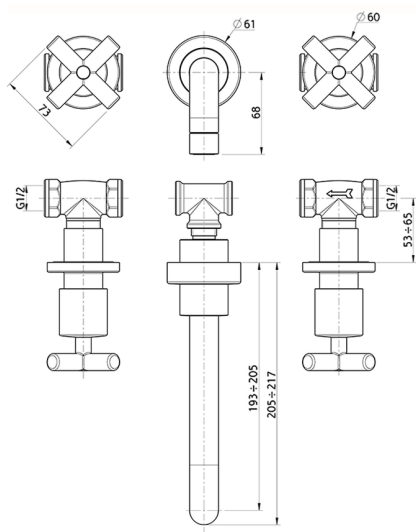

Miscelatore lavabo 3 fori a parete SUITE_SU003510

MODELLO **SU003510**

Miscelatore lavabo 3 fori a parete, senza scarico automatico

FINITURE DISPONIBILI

-  **21** 21 Cromo
-  **40** 40 Nero Opaco
-  **2F** 2F Nichel Spazzolato
-  **2W** 2W Oro Spazzolato

CARATTERISTICHE

Miscelatore lavabo 3 fori a parete SUITE_SU003510

SU003510

<http://www.huberitalia.com/miscelatore-lavabo-3-fori-a-parete-suite-su003510>

2025-04-04