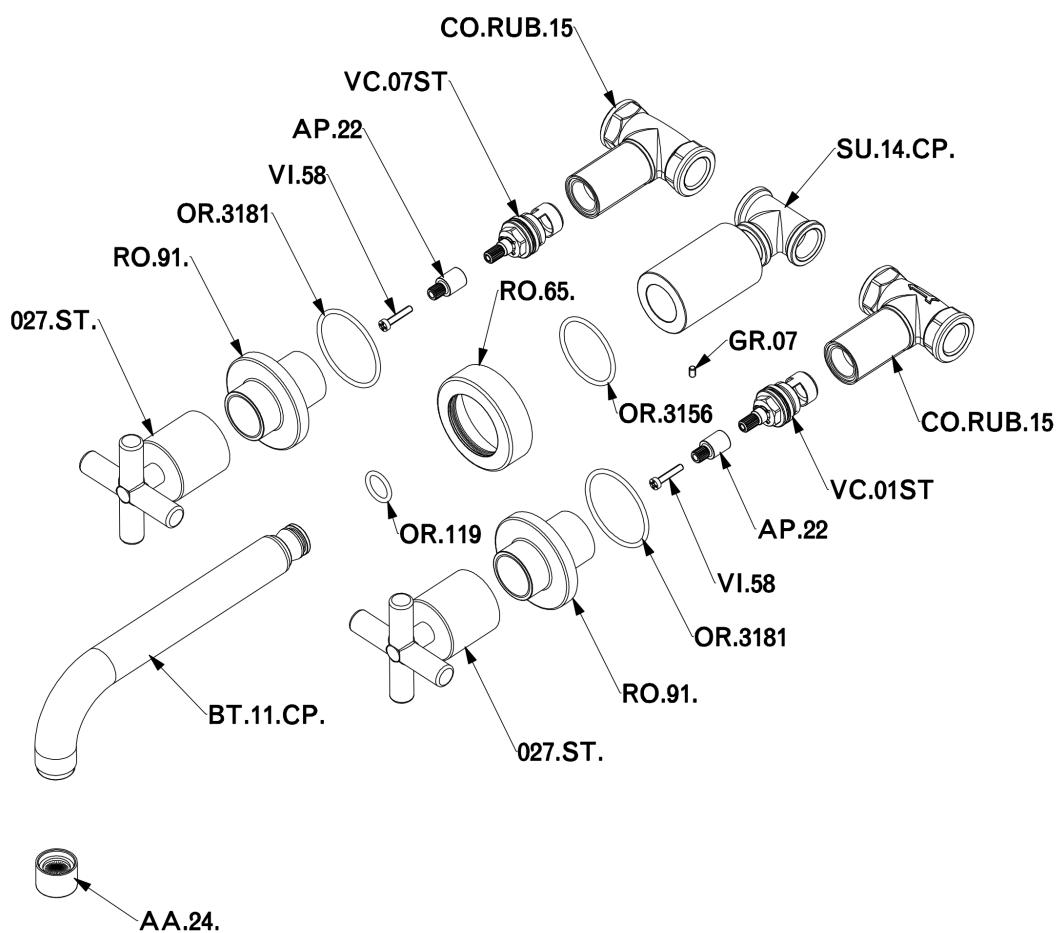

Miscelatore lavabo 3 fori a parete SUITE_SU003510

MODELLO **SU003510**

Miscelatore lavabo 3 fori a parete, senza scarico automatico

FINITURE DISPONIBILI

-  **21** 21 Cromo
-  **40** 40 Nero Opaco
-  **2F** 2F Nichel Spazzolato
-  **2W** 2W Oro Spazzolato

CARATTERISTICHE

Miscelatore lavabo 3 fori a parete SUITE_SU003510

SU003510

<http://www.huberitalia.com/miscelatore-lavabo-3-fori-a-parete-suite-su003510>

2025-04-01