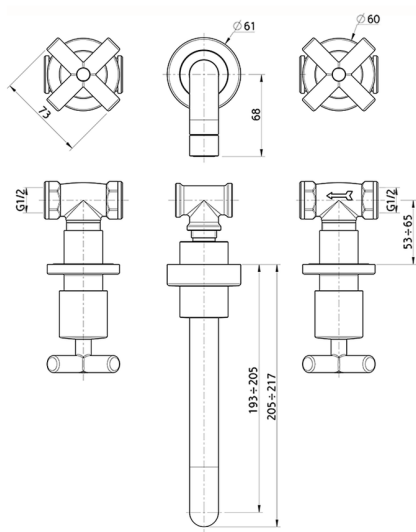

Miscelatore lavabo 3 fori a parete SUITE_SU003510

MODELLO **SU003510**

Miscelatore lavabo 3 fori a parete, senza scarico automatico

FINITURE DISPONIBILI

-  **21** 21 Cromo
-  **40** 40 Nero Opaco
-  **2F** 2F Nichel Spazzolato
-  **2W** 2W Oro Spazzolato

CARATTERISTICHE

Miscelatore lavabo 3 fori a parete SUITE_SU003510

SU003510

<http://www.huberitalia.com/miscelatore-lavabo-3-fori-a-parete-suite-su003510>

2025-04-01