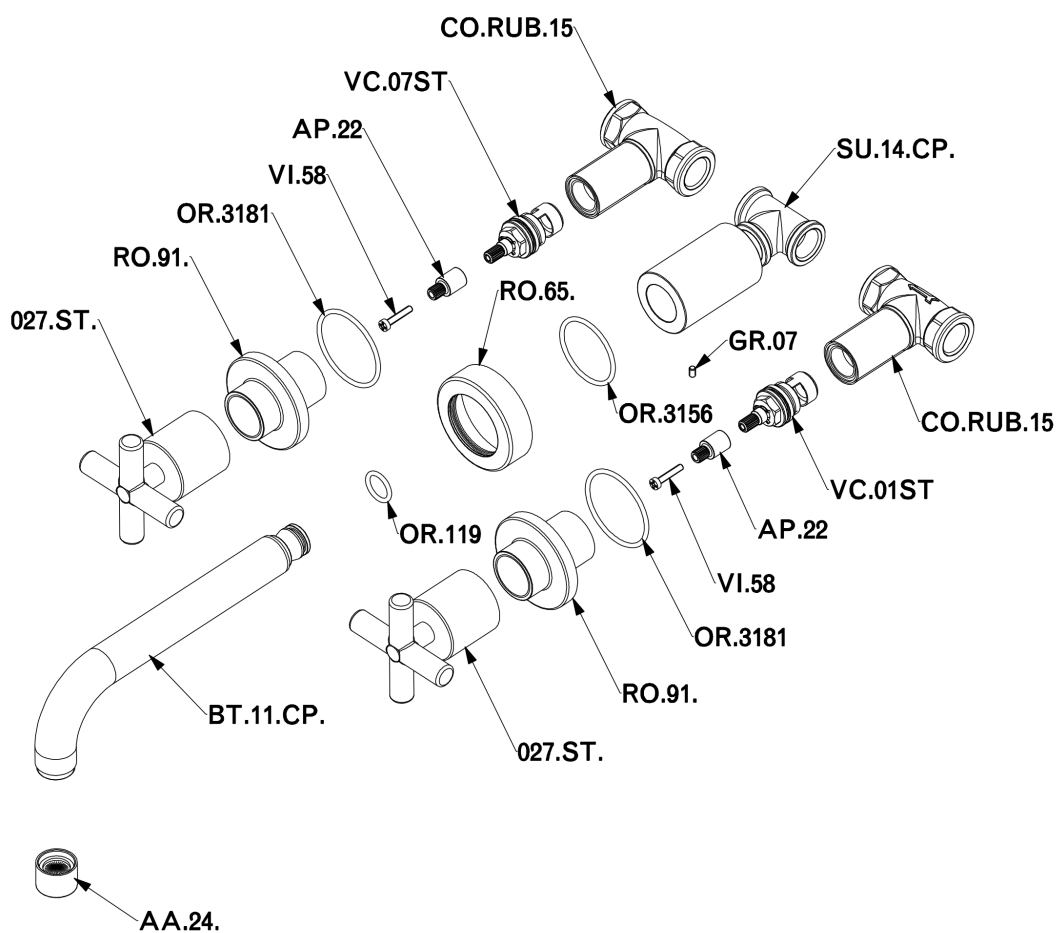

Miscelatore lavabo 3 fori a parete SUITE_SU003510

SU003510

<http://www.huberitalia.com/miscelatore-lavabo-3-fori-a-parete-suite-su003510>

2025-04-04