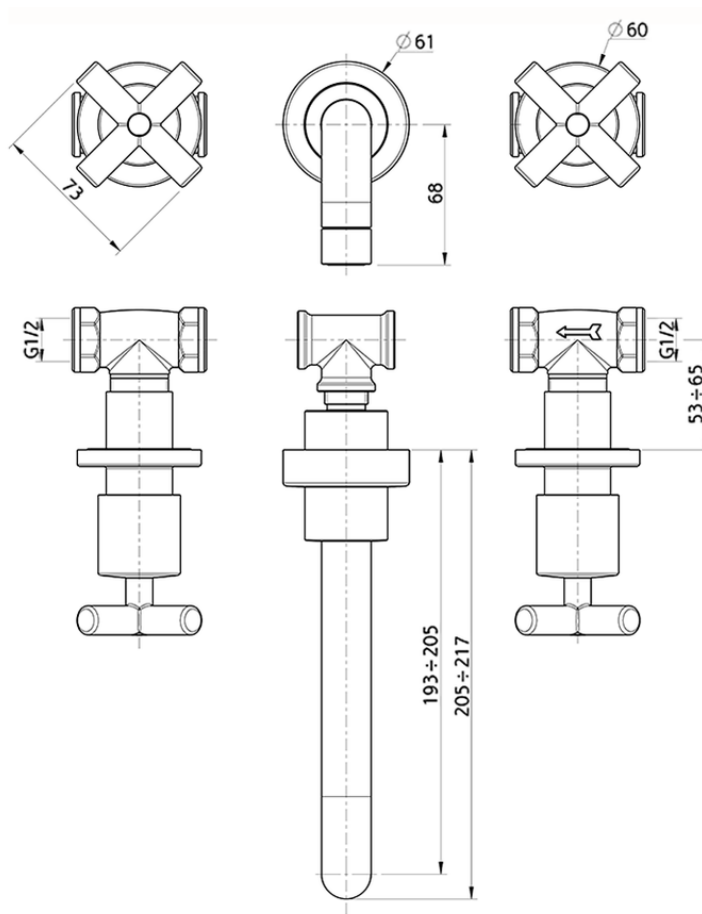

Miscelatore lavabo 3 fori a parete SUITE_SU003510

SU003510

<http://www.huberitalia.com/miscelatore-lavabo-3-fori-a-parete-suite-su003510>

2025-04-04