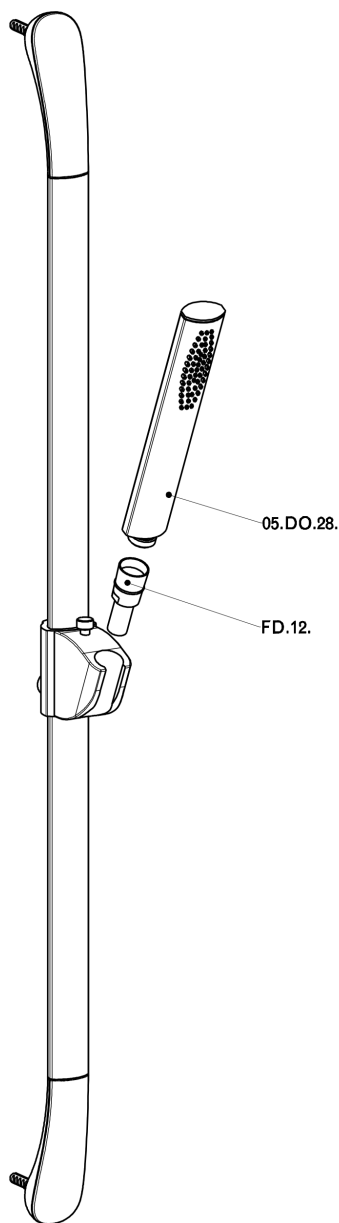

Completo doccia saliscendi SHOWER_IC003110

MODELLO **IC003110**

Completo doccia saliscendi, asta 90 cm con supporto scorrevole, doccetta monogetto minimalista ovale in Ottone, flex PVC 150 cm

FINITURE DISPONIBILI

21 21 Cromo

CARATTERISTICHE

Completo doccia saliscendi SHOWER_IC003110

IC003110

<http://www.huberitalia.com/completo-doccia-saliscendi-shower-ic003110>

2025-04-01