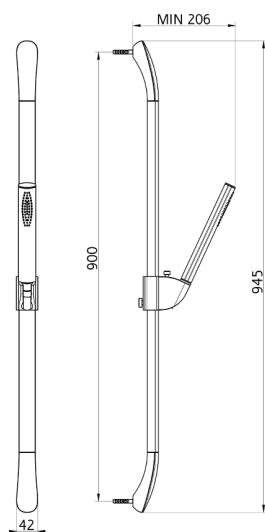

Completo doccia saliscendi SHOWER_IC003110

MODELLO **IC003110**

Completo doccia saliscendi, asta 90 cm con supporto scorrevole, doccetta monogetto minimalista ovale in Ottone, flex PVC 150 cm

FINITURE DISPONIBILI

21 21 Cromo

CARATTERISTICHE

Completo doccia saliscendi SHOWER_IC003110

IC003110

<http://www.huberitalia.com/completo-doccia-saliscendi-shower-ic003110>

2025-04-01