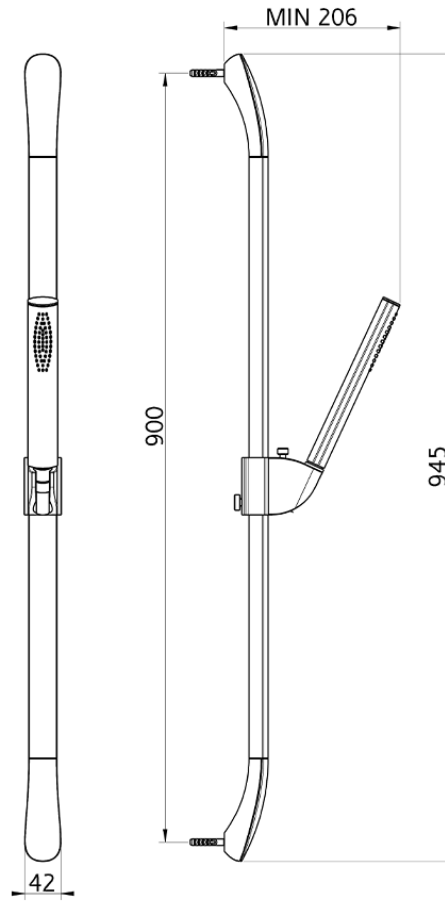

Completo doccia saliscendi SHOWER_IC003110

IC003110

<http://www.huberitalia.com/completo-doccia-saliscendi-shower-ic003110>

2025-04-01