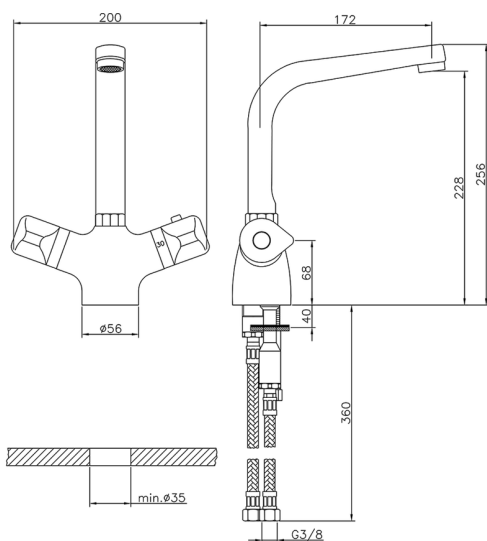

## Miscelatore termostatico lavello CLINIC&TECHNICAL\_CLT65010

MODELLO **CLT65010**

Miscelatore termostatico lavello, senza scarico, bocca girevole, flex inox G.3/8"

FINITURE DISPONIBILI

**21** 21 Cromo

CARATTERISTICHE

Ricambio Cartuccia **24.04A.PP**

**Cartuccia Termostatica Plus P 8X20**