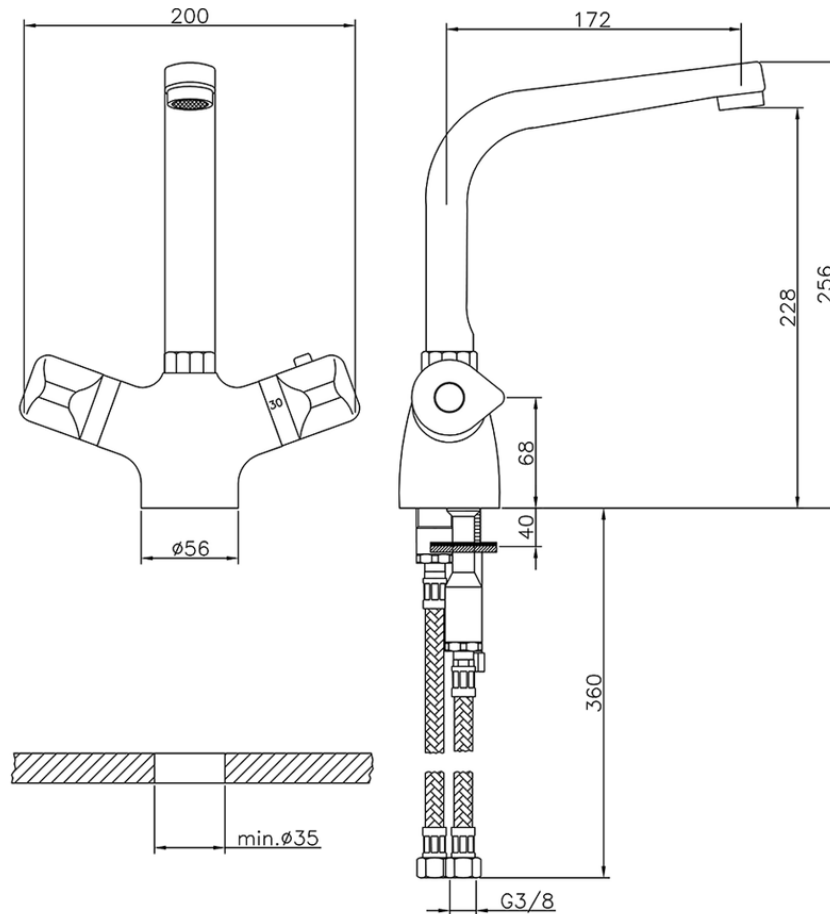

Miscelatore termostatico lavello CLINIC&TECHNICAL_CLT65010

CLT65010

<http://www.huberitalia.com/miscelatore-termostatico-lavello-clinictchnical-clt65010>

2025-02-05