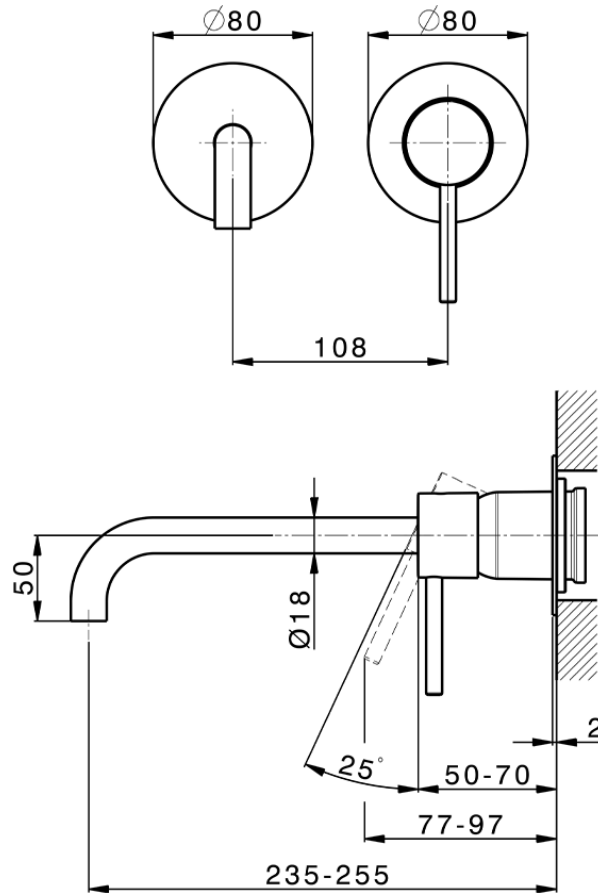

Parte esterna monocomando lavabo a parete M32_MT005511

MT005511

<http://www.huberitalia.com/parte-esterna-monocomando-lavabo-a-parete-m32-mt005511>

Piastra/Plate/Plaque/Platte/Placa

2-3mm: XX 56-76

10mm: XX 48-68