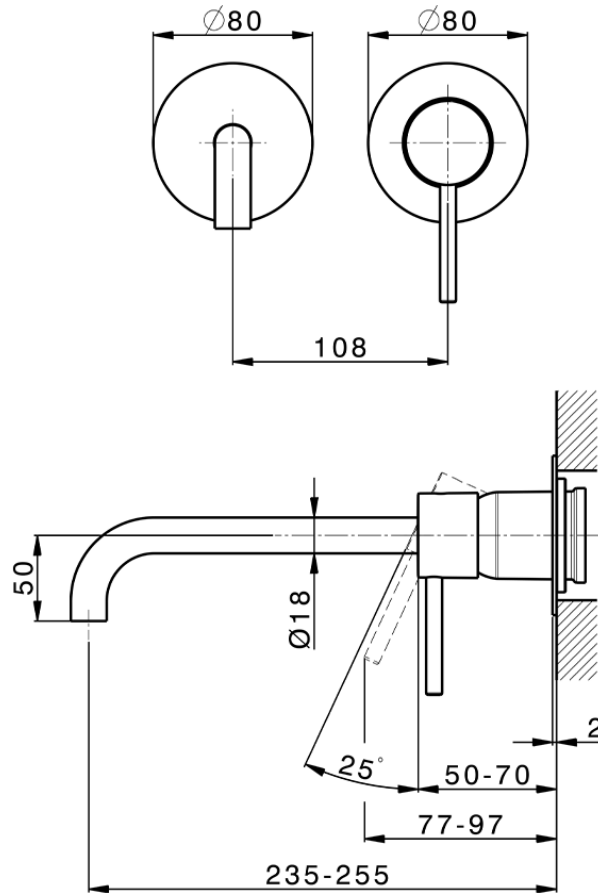

Parte esterna monocomando lavabo a parete M32\_MT005511

MT005511

<http://www.huberitalia.com/parte-esterna-monocomando-lavabo-a-parete-m32-mt005511>

Piastra/Plate/Plaque/Platte/Placa

2-3mm: XX 56-76

10mm: XX 48-68