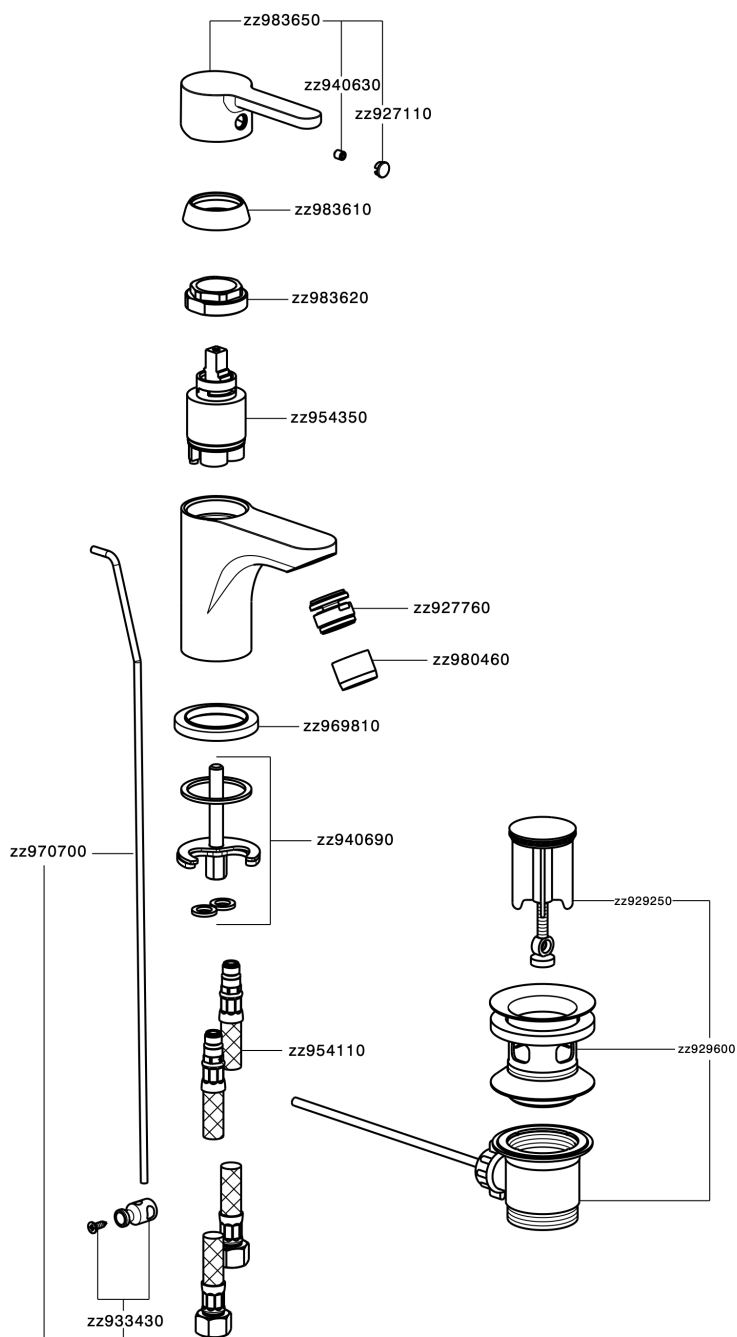

Miscelatore monocomando bidet H2_H2000550

MODELLO **H2000550**

Miscelatore monocomando bidet, con scarico automatico 1"1/4, flex inox G.3/8"

FINITURE DISPONIBILI

21 21 Cromo

CARATTERISTICHE

Ricambio Cartuccia **ZZ95435000**

Cartuccia Monocomando 35 mm

EcoStop

Con il Dispositivo EcoStop l'apertura dell'acqua avviene con un punto duro al 50% circa della portata. Un fermo a metà apertura, da vincere con una leggera forza solo e soltanto quando ci sia una reale necessità di richiesta d'acqua alla massima portata. Ciò permette di consumare fino al 50% in meno di acqua.

Miscelatore monocomando bidet H2_H2000550

H2000550

<http://www.huberitalia.com/miscelatore-monocomando-bidet-h2-h2000550>

2024-12-22