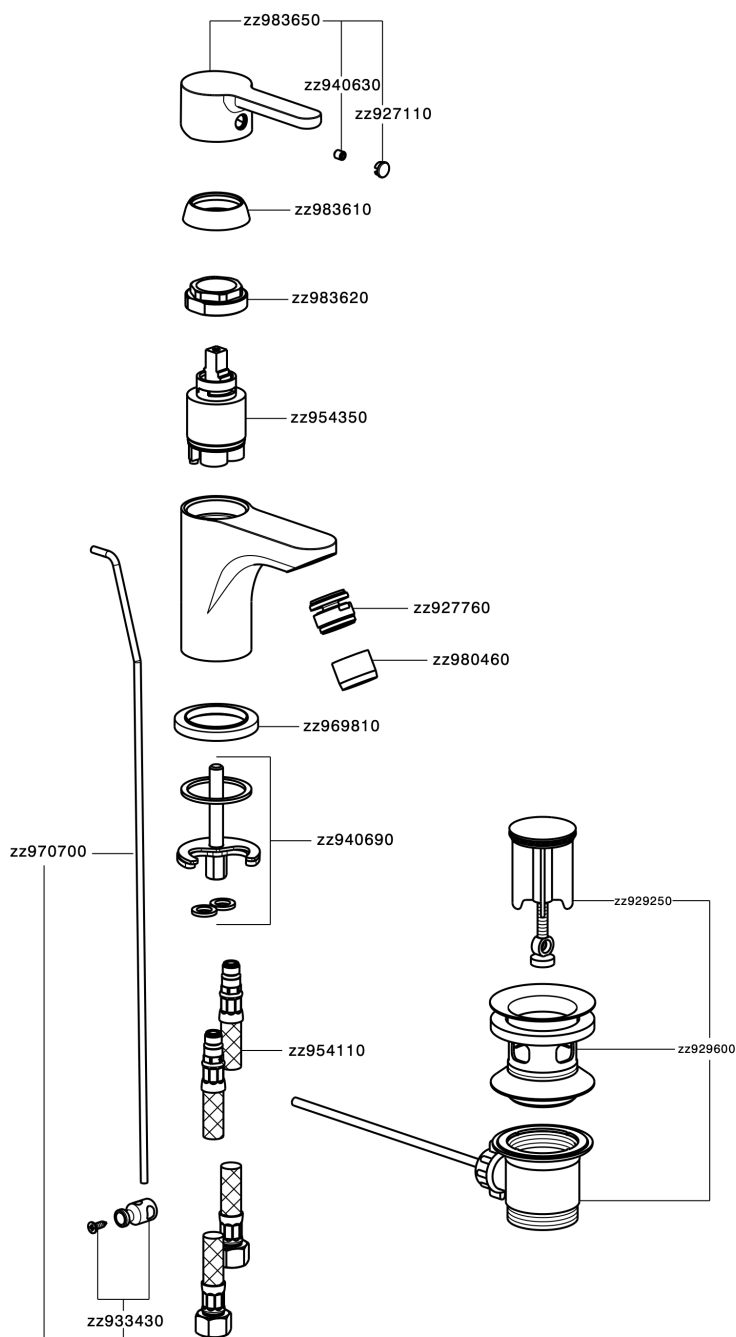

Miscelatore monocomando bidet H2_H2000550

H2000550

<http://www.huberitalia.com/miscelatore-monocomando-bidet-h2-h2000550>

2024-12-22