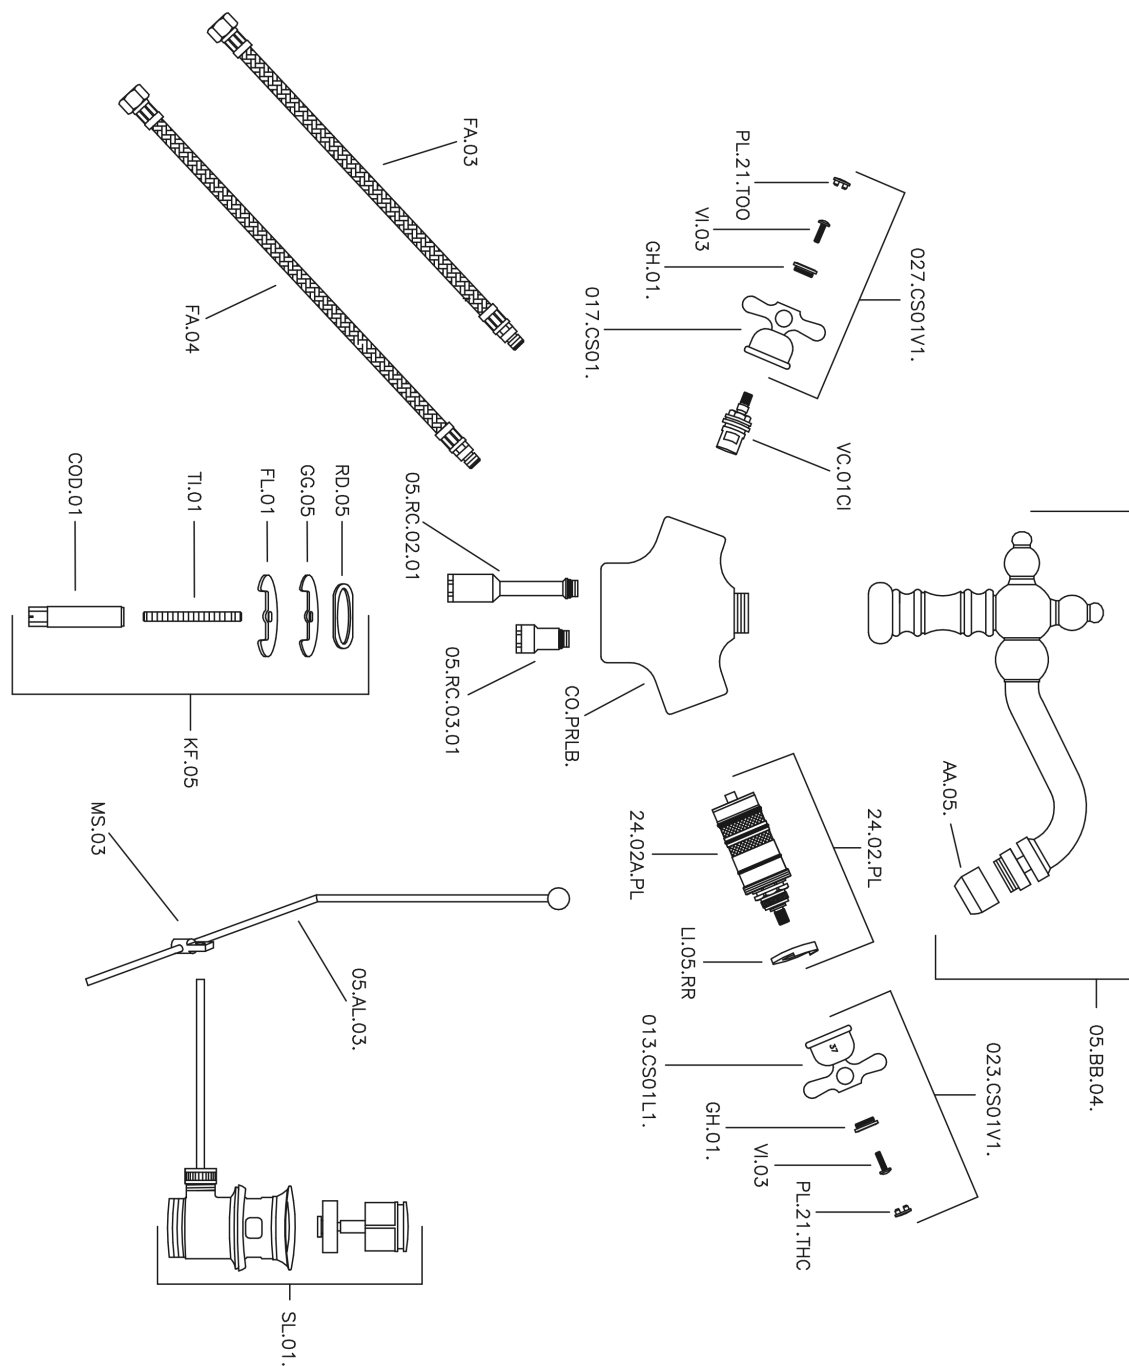

Miscelatore termostatico bidet CROISSETTE_CST56010

MODELLO **CST56010**

Miscelatore termostatico bidet, con scarico automatico 1"1/4, bocca girevole, flex inox G.3/8"

FINITURE DISPONIBILI

-  **21** 21 Cromo
-  **27** 27 Vecchio Bronzo
-  **2G** 2G Oro Antico
-  **2W** 2W Oro Spazzolato

CARATTERISTICHE

Ricambio Cartuccia **24.04A.PP**

Cartuccia Termostatica Plus P 8X20

Termostatico

Il Termostatico Huber è il tuo personale gestore dell'acqua che ti aiuta a gestire e controllare acqua ed energia senza sprechi.

Miscelatore termostatico bidet CROISSETTE_CST56010

CST56010

<http://www.huberitalia.com/miscelatore-termostatico-bidet-croisette-cst56010>

2025-04-03