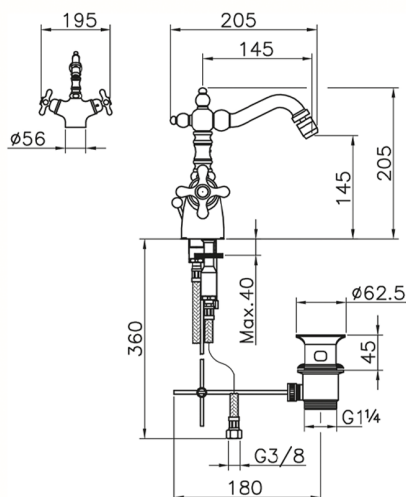

Miscelatore termostatico bidet CROISSETTE_CST56010

MODELLO **CST56010**

Miscelatore termostatico bidet, con scarico automatico 1"1/4, bocca girevole, flex inox G.3/8"

FINITURE DISPONIBILI

-  **21** 21 Cromo
-  **27** 27 Vecchio Bronzo
-  **2G** 2G Oro Antico
-  **2W** 2W Oro Spazzolato

CARATTERISTICHE

Ricambio Cartuccia **24.04A.PP**

Cartuccia Termostatica Plus P 8X20

Termostatico

Il Termostatico Huber è il tuo personale gestore dell'acqua che ti aiuta a gestire e controllare acqua ed energia senza sprechi.

Miscelatore termostatico bidet CROISSETTE_CST56010

CST56010

<http://www.huberitalia.com/miscelatore-termostatico-bidet-croisette-cst56010>

2025-04-03