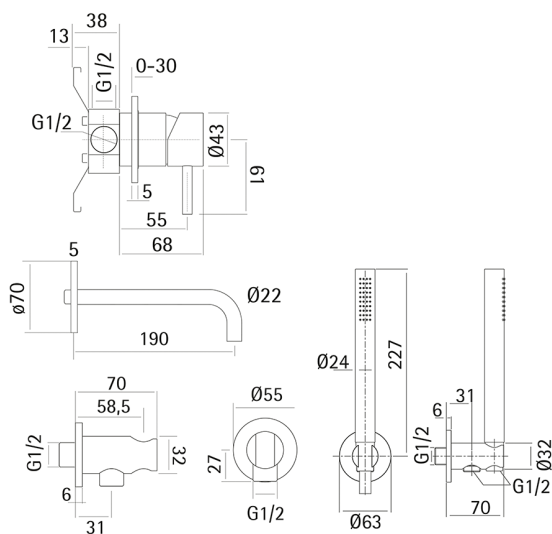

Miscelatore monocomando vasca incasso LYNOX_LX001101

MODELLO **LX001101**

Miscelatore monocomando vasca incasso,deviatore automatico,doccetta monogetto minimalista D.22 mm in INOX,bocca bordo vasca,Inox AISI 316L

FINITURE DISPONIBILI

D1 D1 Inox Spazzolato

CARATTERISTICHE

Ricambio Cartuccia **ZZ96779000**

Miscelatore monocomando vasca incasso LYNOX_LX001101

LX001101

<http://www.huberitalia.com/miscelatore-monocomando-vasca-incasso-lynox-lx001101>