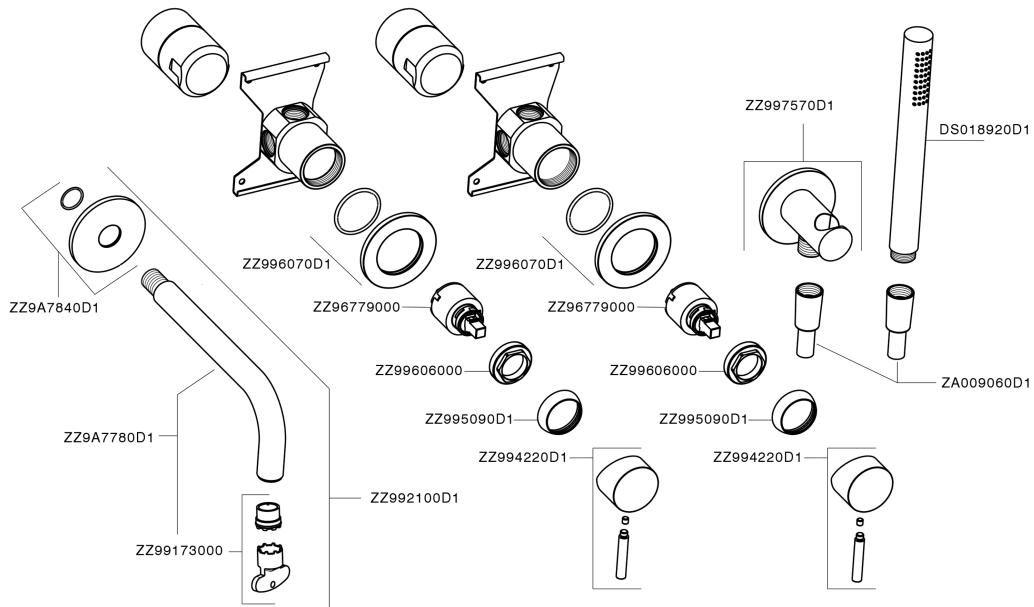

Miscelatore monocomando vasca incasso LYNOX_LX001101

MODELLO **LX001101**

Miscelatore monocomando vasca incasso,deviatore automatico,doccetta monogetto minimalista D.22 mm in INOX,bocca bordo vasca,Inox AISI 316L

FINITURE DISPONIBILI

D1 D1 Inox Spazzolato

CARATTERISTICHE

Ricambio Cartuccia **ZZ96779000**

Miscelatore monocomando vasca incasso LYNOX_LX001101

LX001101

<http://www.huberitalia.com/miscelatore-monocomando-vasca-incasso-lynox-lx001101>