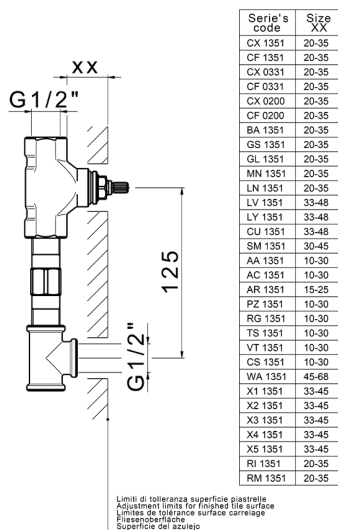

Parte incasso lavabo a parete INCASSO_ZB033510

MODELLO **ZB033510**

Parte incasso lavabo a parete, con due vitoni destri

FINITURE DISPONIBILI

04 04 Senza Finitura

CARATTERISTICHE

Installazione **Incasso**

Incasso **1**

2025-04-04