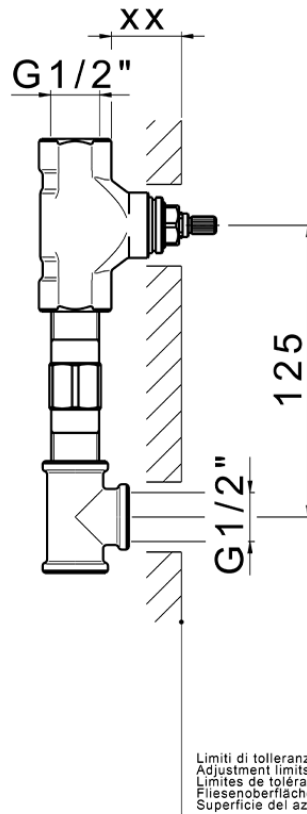

## Parte incasso lavabo a parete INCASSO\_ZB033510

Serie's code	Size XX
CX 1351	20-35
CF 1351	20-35
CX 0331	20-35
CF 0331	20-35
CX 0200	20-35
CF 0200	20-35
BA 1351	20-35
GS 1351	20-35
GL 1351	20-35
MN 1351	20-35
LN 1351	20-35
LV 1351	33-48
LY 1351	33-48
CU 1351	33-48
SM 1351	30-45
AA 1351	10-30
AC 1351	10-30
AR 1351	15-25
PZ 1351	10-30
RG 1351	10-30
TS 1351	10-30
VT 1351	10-30
CS 1351	10-30
WA 1351	45-68
X1 1351	33-45
X2 1351	33-45
X3 1351	33-45
X4 1351	33-45
X5 1351	33-45
RI 1351	20-35
RM 1351	20-35

ZB033510

<http://www.huberitalia.com/parte-incasso-lavabo-a-parete-incasso-zb033510>

2025-04-03