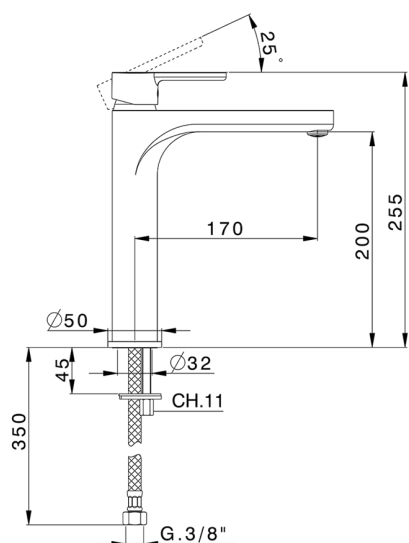

## Miscelatore monocomando lavabo alto H2\_H2003540

MODELLO **H2003540**

Miscelatore monocomando lavabo alto, senza scarico automatico, flex inox G.3/8"

FINITURE DISPONIBILI

**21** 21 Cromo

CARATTERISTICHE

Ricambio Cartuccia **ZZ95435000**

**Cartuccia Monocomando 35 mm**

2024-12-22