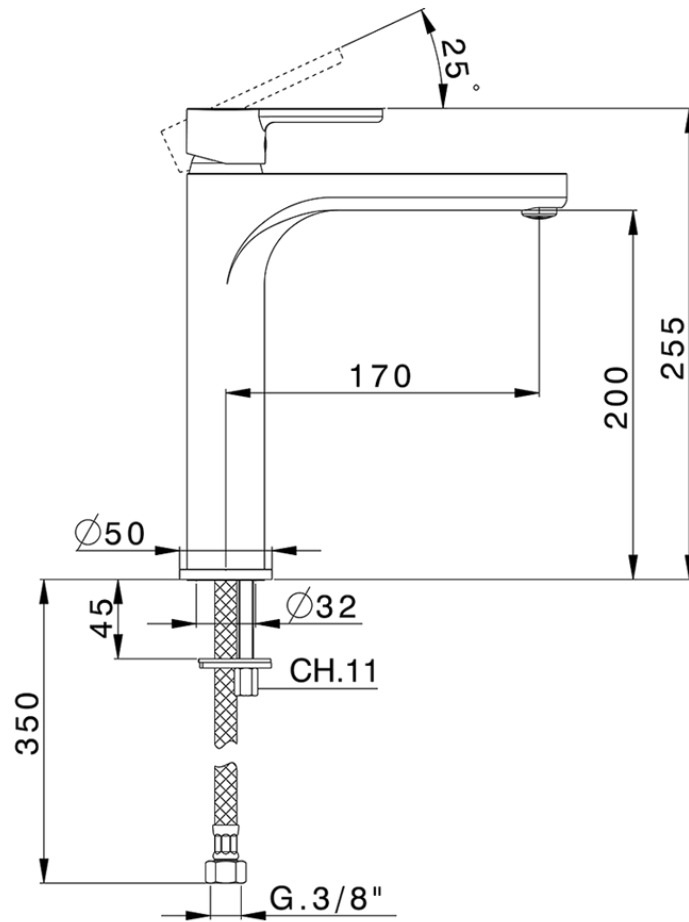

Miscelatore monocomando lavabo alto H2\_H2003540

H2003540

<http://www.huberitalia.com/miscelatore-monocomando-lavabo-alto-h2-h2003540>

2024-12-22