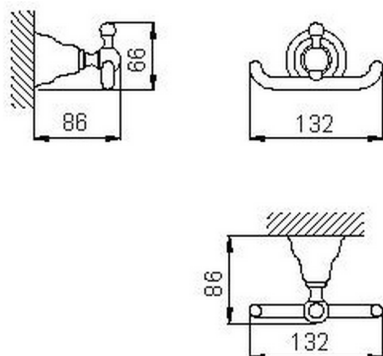

## Appendino CROISETTE\_4010.01H.

MODELLO **4010.01H.**

Appendino

FINITURE DISPONIBILI

-  **AC** AC Nichel Satinato Spazzolato
-  **BA** BA Vecchio Bronzo
-  **CR** CR Cromo
-  **2W** 2W Oro Spazzolato

CARATTERISTICHE