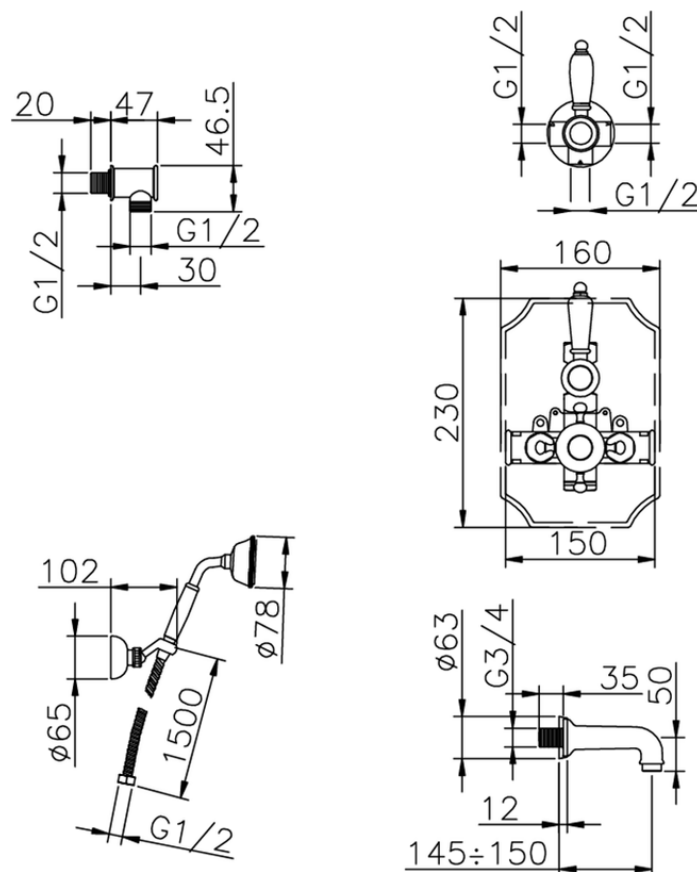

## Completo miscelatore termostatico vasca incasso VICTORIAN\_915.VT01H.

915.VT01H.

<http://www.huberitalia.com/completo-miscelatore-termostatico-vasca-incasso-victorian-915-vt01h>

2025-04-04