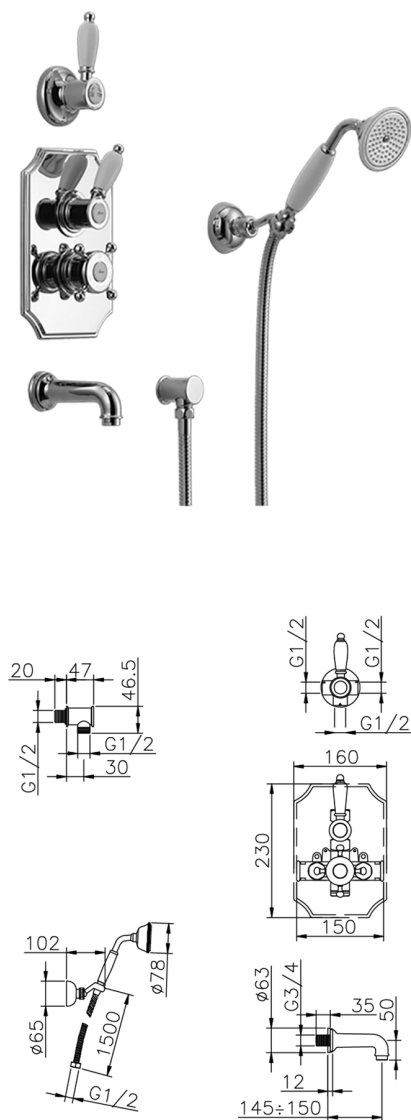

Completo miscelatore termostatico vasca incasso VICTORIAN_915.VT01H.

MODELLO **915.VT01H.**

Completo miscelatore termostatico vasca incasso, miscelatore termostatico incasso 1/2", rubinetto d'arresto con uscita 1/2", deviatore 2 uscite, supporto doccetta snodato murale, doccetta monogetto Classica in Ottone D.78 mm, bocca erogatoria L.150 mm 3/4 M, presa d'acqua 1/2", flex Ottone 150 cm

FINITURE DISPONIBILI

-  **AC** AC Nichel Satinato Spazzolato
-  **AG** AG Oro Antico
-  **BA** BA Vecchio Bronzo
-  **CR** CR Cromo
-  **2W** 2W Oro Spazzolato

CARATTERISTICHE

Ricambio Cartuccia **24.04A.PP**

Cartuccia Termostatica Plus P 8X20

Installazione **Incasso**

Termostatico

Il Termostatico Huber è il tuo personale gestore dell'acqua che ti aiuta a gestire e controllare acqua ed energia senza sprechi.

2025-04-04