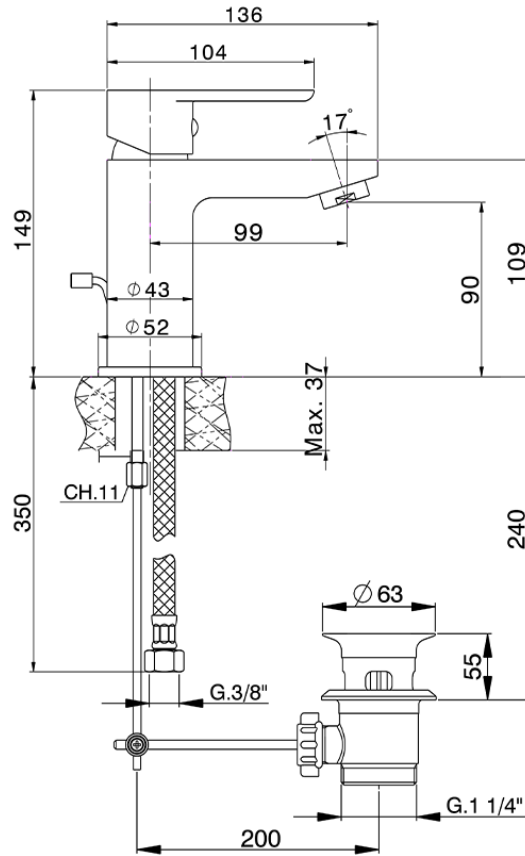

Miscelatore monocomando lavabo EnergySave SATURNO_SN000515

SN000515

<http://www.huberitalia.com/miscelatore-monocomando-lavabo-energysave-saturno-sn000515>

2025-04-04