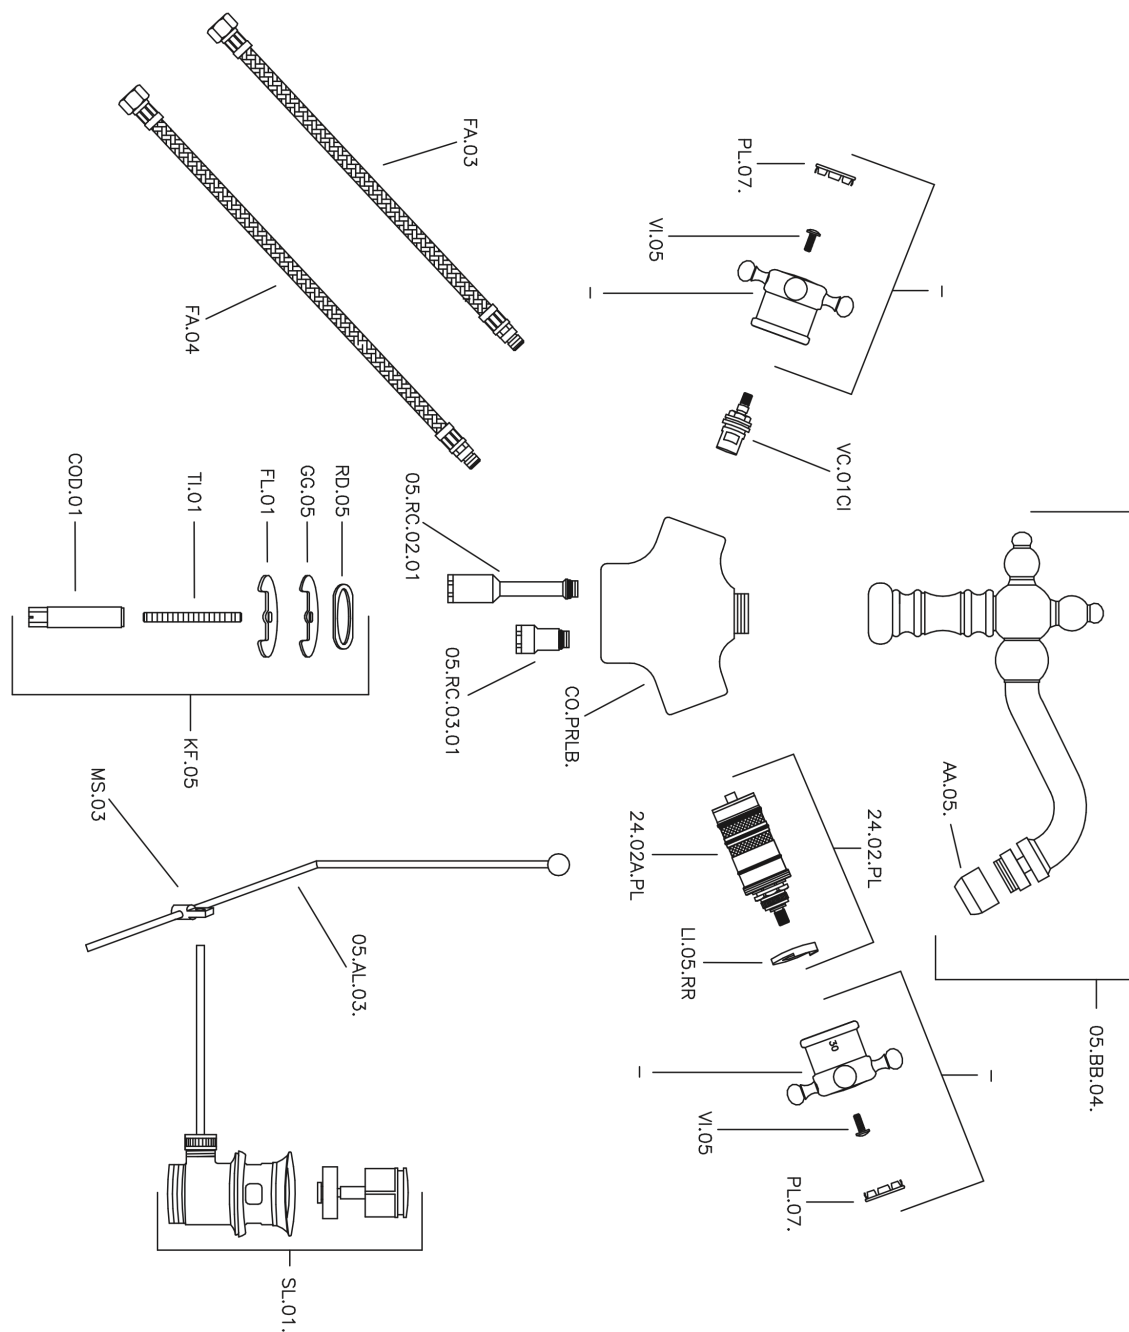

Miscelatore termostatico bidet THERMO_VTT56010

MODELLO **VTT56010**

Miscelatore termostatico bidet, con scarico automatico 1"1/4, bocca girevole, flex inox G.3/8"

FINITURE DISPONIBILI

21 21 Cromo

2W 2W Oro Spazzolato

CARATTERISTICHE

Ricambio Cartuccia **24.04A.PP**

Cartuccia Termostatica Plus P 8X20

Termostatico

Il Termostatico Huber è il tuo personale gestore dell'acqua che ti aiuta a gestire e controllare acqua ed energia senza sprechi.

Miscelatore termostatico bidet THERMO_VTT56010

VTT56010

<http://www.huberitalia.com/miscelatore-termostatico-bidet-thermo-vtt56010>

2025-04-04