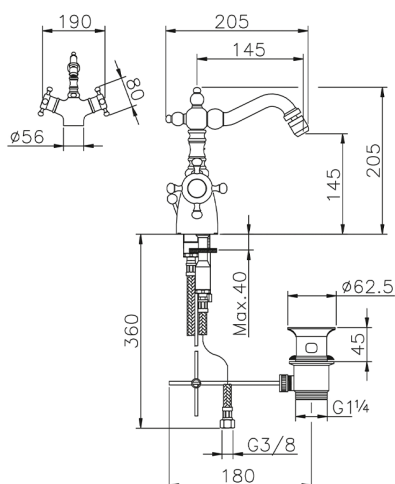

Miscelatore termostatico bidet THERMO_VTT56010

MODELLO **VTT56010**

Miscelatore termostatico bidet, con scarico automatico 1"1/4, bocca girevole, flex inox G.3/8"

FINITURE DISPONIBILI

21 21 Cromo

2W 2W Oro Spazzolato

CARATTERISTICHE

Ricambio Cartuccia **24.04A.PP**

Cartuccia Termostatica Plus P 8X20

Termostatico

Il Termostatico Huber è il tuo personale gestore dell'acqua che ti aiuta a gestire e controllare acqua ed energia senza sprechi.

Miscelatore termostatico bidet THERMO_VTT56010

VTT56010

<http://www.huberitalia.com/miscelatore-termostatico-bidet-thermo-vtt56010>

2025-04-04