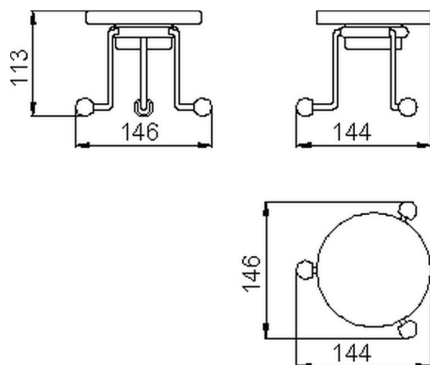

## Porta sapone CROISSETTE\_4028.01H.

MODELLO **4028.01H.**

Porta sapone, in ceramica

FINITURE DISPONIBILI

-  **AC** AC Nichel Satinato Spazzolato
-  **BA** BA Vecchio Bronzo
-  **CR** CR Cromo
-  **2W** 2W Oro Spazzolato