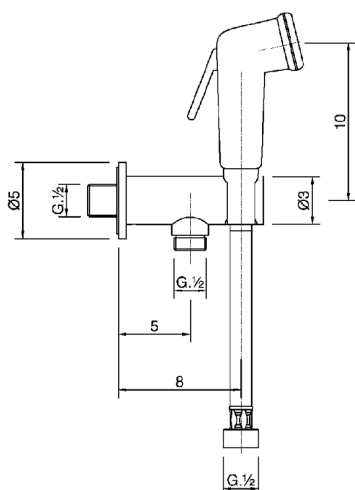

## Set doccetta igienica completo COLLETTIVITÀ\_BC007910

MODELLO **BC007910**

Set doccetta igienica completo, supporto murale con valvola di sicurezza, doccetta igienica, flex PVC 120 cm

FINITURE DISPONIBILI

CARATTERISTICHE

**Doccetta igienica**

### Doccetta Igienica

Doccetta igienica multiforo, per la cura dell'igiene personale.

2025-02-05