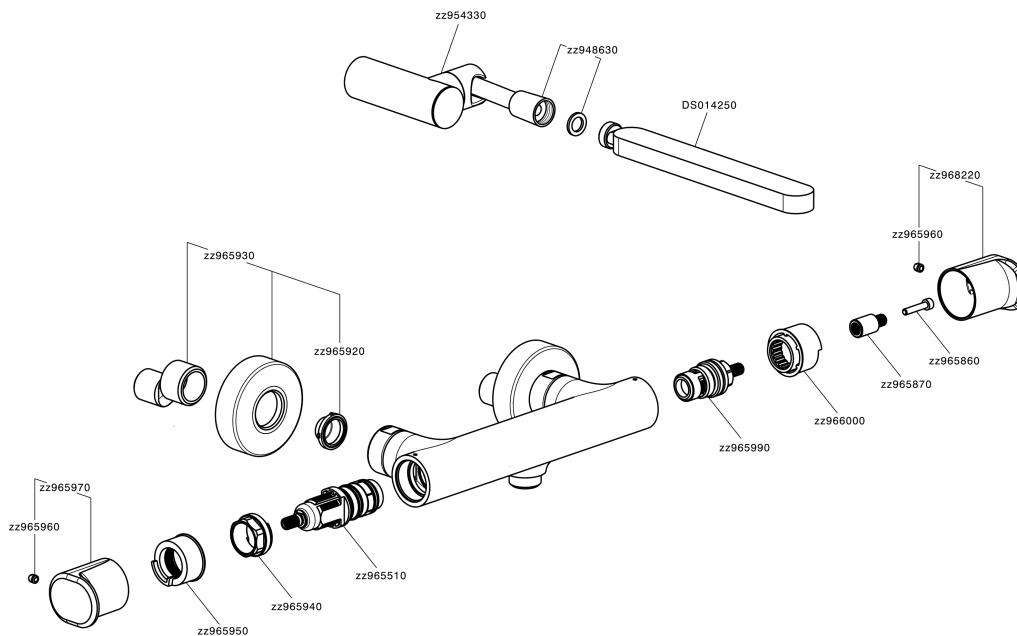

Miscelatore termostatico doccia completo LEVITY_LYD01010

MODELLO **LYD01010**

Miscelatore termostatico doccia completo, supporto doccia snodato murale, doccia monogetto minimalista piatta in ABS, flessibile liscio SUPREME 150 cm

EcoStop

Con il Dispositivo EcoStop l'apertura dell'acqua avviene con un punto duro al 50% circa della portata. Un fermo a metà apertura, da vincere con una leggera forza solo e soltanto quando ci sia una reale necessità di richiesta d'acqua alla massima portata. Ciò permette di consumare fino al 50% in meno di acqua.

SafeTouch

Il sistema SafeTouch Huber mantiene il corpo del miscelatore freddo al tatto durante il funzionamento.

Termostatico

Il Termostatico Huber è il tuo personale gestore dell'acqua che ti aiuta a gestire e controllare acqua ed energia senza sprechi.

Miscelatore termostatico doccia completo LEVITY_LYD01010

LYD01010

<http://www.huberitalia.com/miscelatore-termostatico-doccia-completo-levity-lyd01010>

2025-04-04