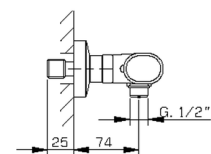

Miscelatore termostatico doccia completo LEVITY_LYD01010

MODELLO **LYD01010**

Miscelatore termostatico doccia completo, supporto doccia snodato murale, doccia monogetto minimalista piatta in ABS, flessibile liscio SUPREME 150 cm