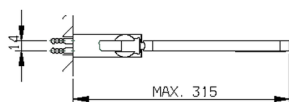

Miscelatore termostatico doccia completo LEVITY_LYD01010

MODELLO **LYD01010**

Miscelatore termostatico doccia completo, supporto doccia snodato murale, doccia monogetto minimalista piatta in ABS, flessibile liscio SUPREME 150 cm