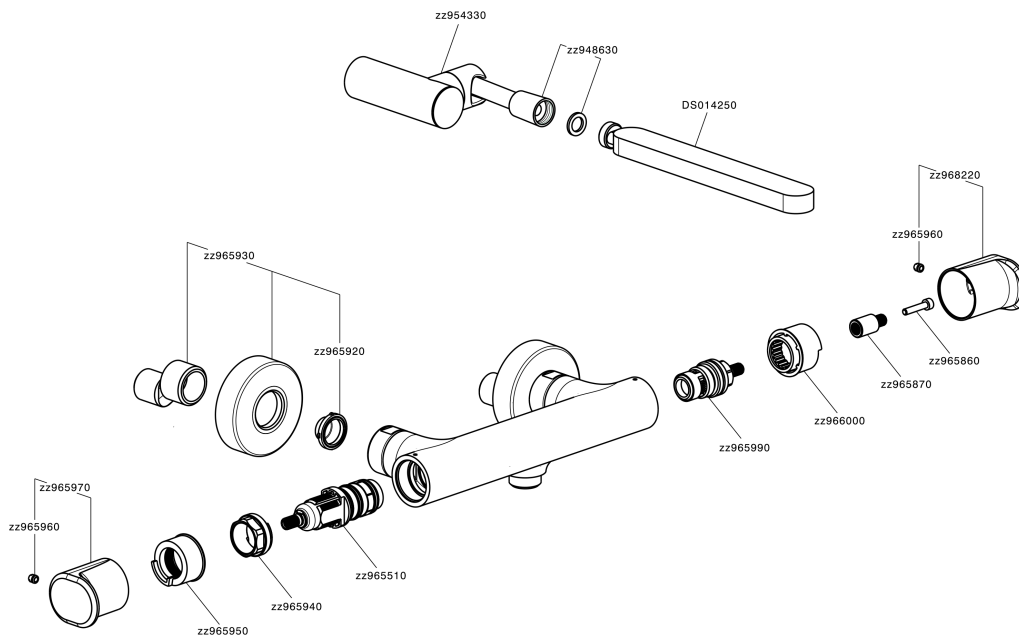

Miscelatore termostatico doccia completo LEVITY_LYD01010

LYD01010

<http://www.huberitalia.com/miscelatore-termostatico-doccia-completo-levity-lyd01010>

2025-04-04