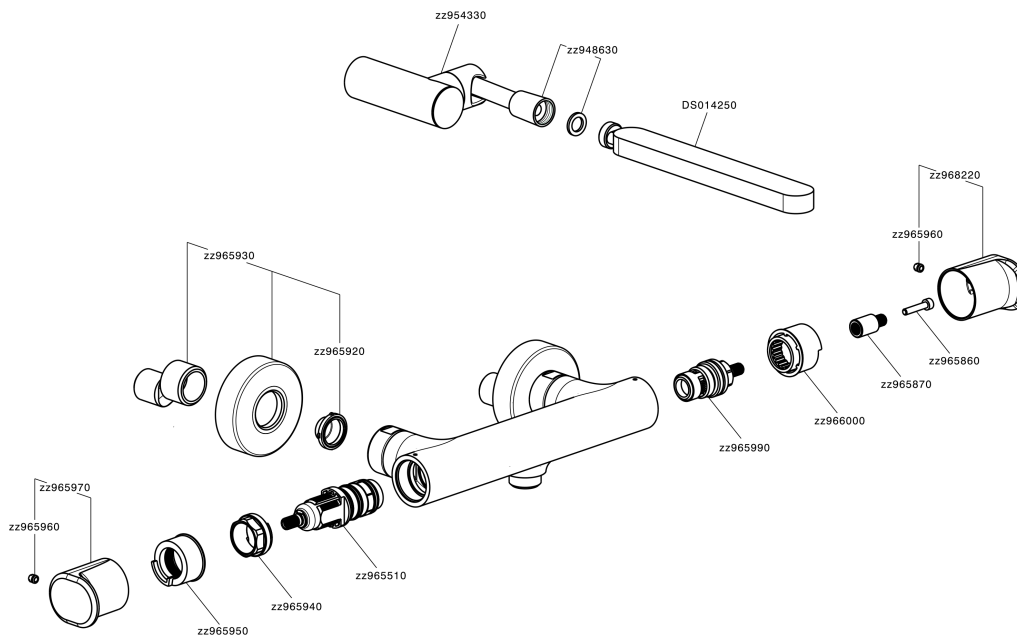

Miscelatore termostatico doccia completo LEVITY_LYD01010

LYD01010

<http://www.huberitalia.com/miscelatore-termostatico-doccia-completo-levity-lyd01010>

2025-04-04