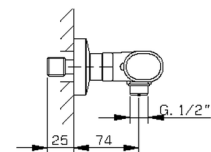

## Miscelatore termostatico doccia completo LEVITY\_LYD01010

MODELLO **LYD01010**

Miscelatore termostatico doccia completo, supporto doccia snodato murale, doccia monogetto minimalista piatta in ABS, flessibile liscio SUPREME 150 cm