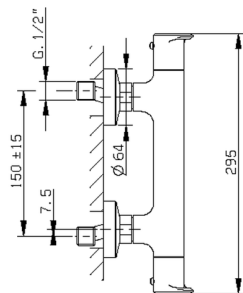

## Miscelatore termostatico doccia completo LEVITY\_LYD01010

MODELLO **LYD01010**

Miscelatore termostatico doccia completo, supporto doccia snodato murale, doccia monogetto minimalista piatta in ABS, flessibile liscio SUPREME 150 cm

### CARATTERISTICHE

Ricambio Cartuccia **ZZ96551000**

**Cartuccia Termostatica TMX 25**