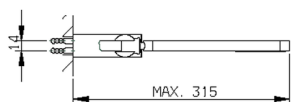

## Miscelatore termostatico doccia completo LEVITY\_LYD01010

MODELLO **LYD01010**

Miscelatore termostatico doccia completo, supporto doccia snodato murale, doccia monogetto minimalista piatta in ABS, flessibile liscio SUPREME 150 cm