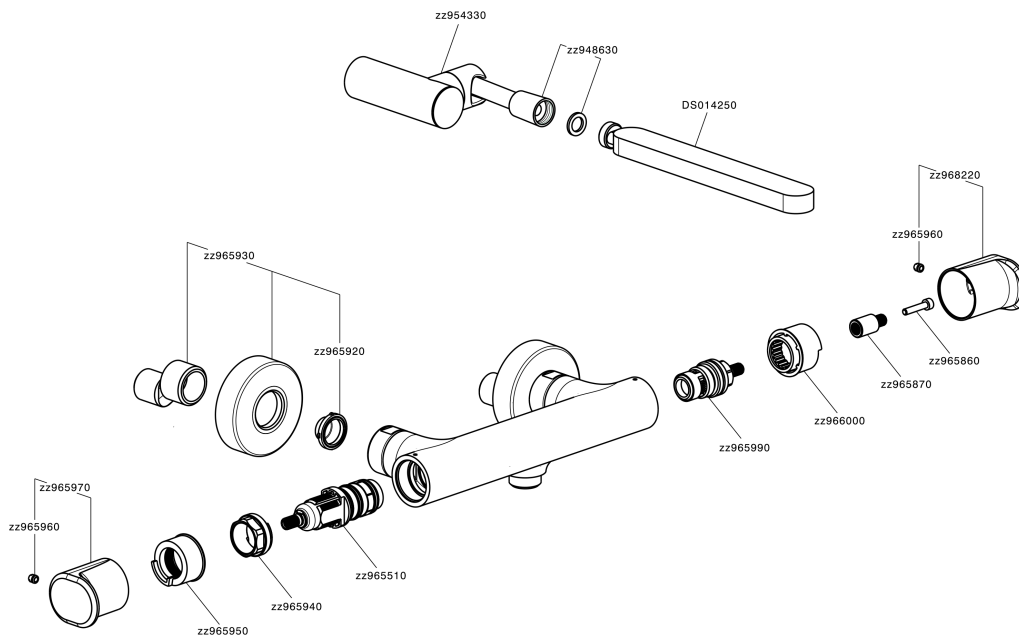

Miscelatore termostatico doccia completo LEVITY_LYD01010

LYD01010

<http://www.huberitalia.com/miscelatore-termostatico-doccia-completo-levity-lyd01010>

2025-04-03