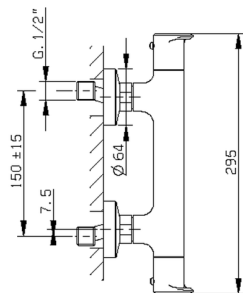

Miscelatore termostatico doccia completo LEVITY_LYD01010

MODELLO **LYD01010**

Miscelatore termostatico doccia completo, supporto doccia snodato murale, doccia monogetto minimalista piatta in ABS, flessibile liscio SUPREME 150 cm

FINITURE DISPONIBILI

-  **21** 21 Cromo
-  **2B** 2B Nichel Lucido
-  **2F** 2F Nichel Spazzolato
-  **40** 40 Nero Opaco
-  **4Q** 4Q Bianco Opaco

CARATTERISTICHE

Ricambio Cartuccia **ZZ96551000**

Cartuccia Termostatica TMX 25

EcoStop

Con il Dispositivo EcoStop l'apertura dell'acqua avviene con un punto duro al 50% circa della portata. Un fermo a metà apertura, da vincere con una leggera forza solo e soltanto quando ci sia una reale necessità di richiesta d'acqua alla massima portata. Ciò permette di consumare fino al 50% in meno di acqua.