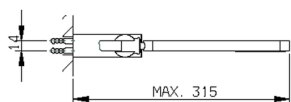

Miscelatore termostatico doccia completo LEVITY_LYD01010

MODELLO **LYD01010**

Miscelatore termostatico doccia completo, supporto doccia snodato murale, doccia monogetto minimalista piatta in ABS, flessibile liscio SUPREME 150 cm