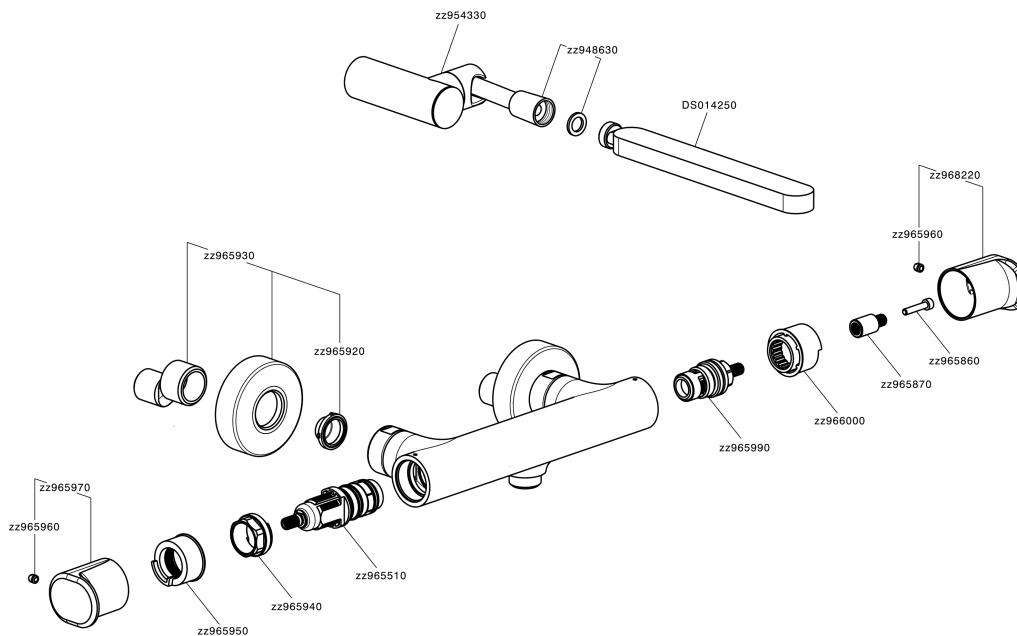

Miscelatore termostatico doccia completo LEVITY_LYD01010

MODELLO **LYD01010**

Miscelatore termostatico doccia completo, supporto doccia snodato murale, doccia monogetto minimalista piatta in ABS, flessibile liscio SUPREME 150 cm

EcoStop

Con il Dispositivo EcoStop l'apertura dell'acqua avviene con un punto duro al 50% circa della portata. Un fermo a metà apertura, da vincere con una leggera forza solo e soltanto quando ci sia una reale necessità di richiesta d'acqua alla massima portata. Ciò permette di consumare fino al 50% in meno di acqua.

SafeTouch

Il sistema SafeTouch Huber mantiene il corpo del miscelatore freddo al tatto durante il funzionamento.

Termostatico

Il Termostatico Huber è il tuo personale gestore dell'acqua che ti aiuta a gestire e controllare acqua ed energia senza sprechi.

Miscelatore termostatico doccia completo LEVITY_LYD01010

LYD01010

<http://www.huberitalia.com/miscelatore-termostatico-doccia-completo-levity-lyd01010>

2025-04-01