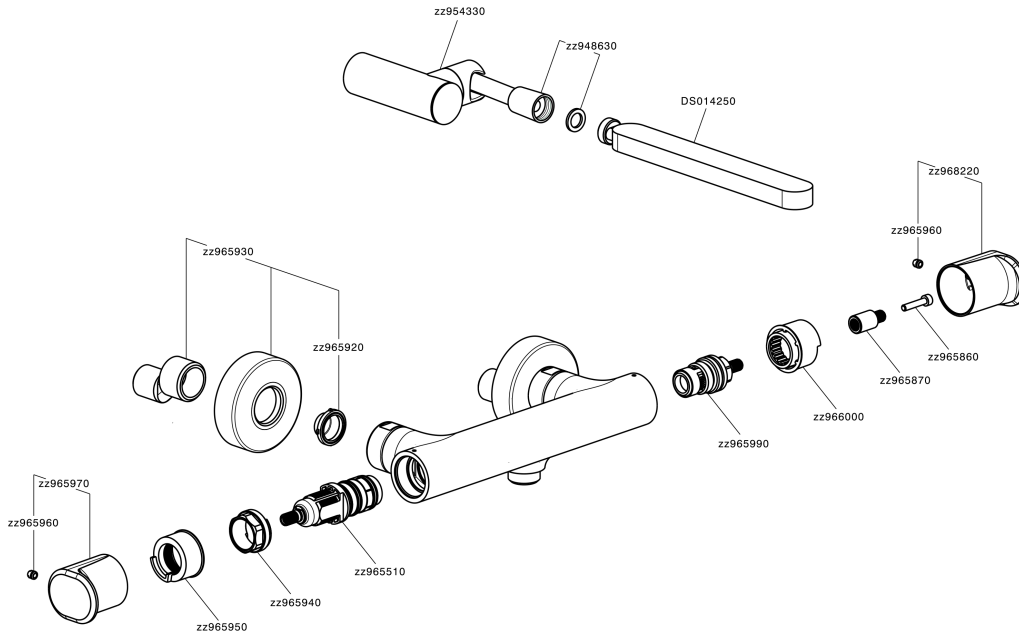

Miscelatore termostatico doccia completo LEVITY_LYD01010

LYD01010

<http://www.huberitalia.com/miscelatore-termostatico-doccia-completo-levity-lyd01010>

2025-04-04