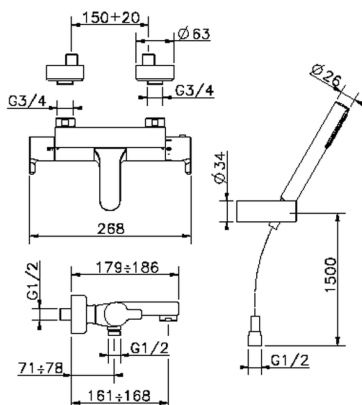

Miscelatore termostatico vasca completo H2_H2D21010

MODELLO **H2D21010**

Miscelatore termostatico vasca completo, supporto doccia a snodo murale, doccia a mano monogetto minimalista in ABS D.26 mm, flex Ottone 150 cm

FINITURE DISPONIBILI

CARATTERISTICHE

Ricambio Cartuccia **22.03A.AR - ZZ97080004**

Cartuccia Termostatica Argo 1 (filtro corto)

DeviaStop

La tecnologia Devia Stop di Huber consente con un semplice movimento rotativo di gestire la portata dell'acqua e di scegliere la modalità d'erogazione (soffione, doccia a mano).