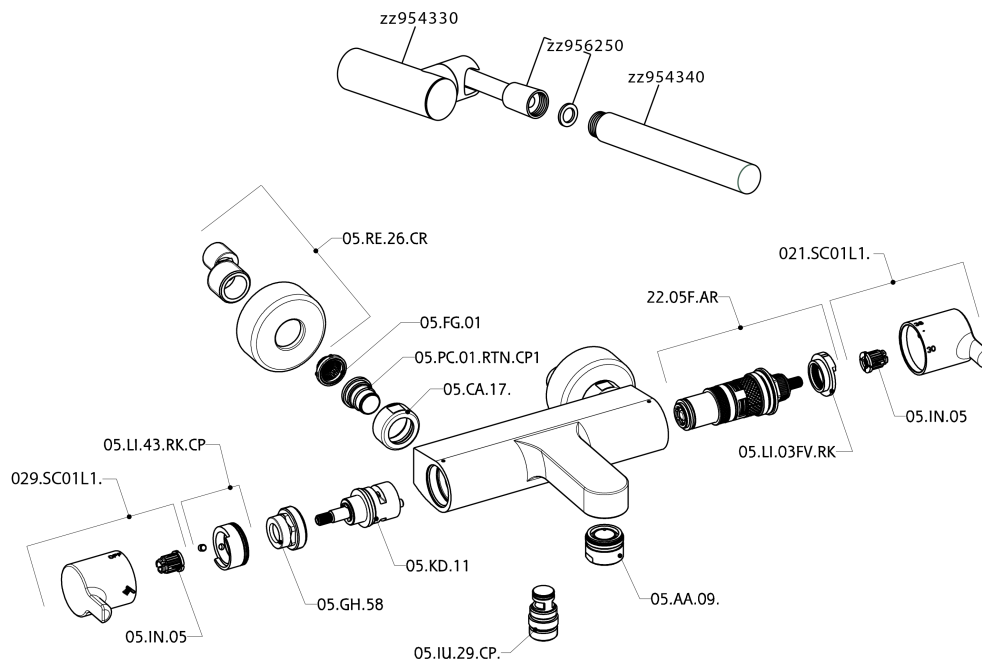

Miscelatore termostatico vasca completo H2_H2D21010

MODELLO **H2D21010**

Miscelatore termostatico vasca completo, supporto doccia a snodo murale, doccia a mano monogetto minimalista in ABS D.26 mm, flex Ottone 150 cm

FINITURE DISPONIBILI

CARATTERISTICHE

Ricambio Cartuccia **22.03A.AR - ZZ97080004**

Cartuccia Termostatica Argo 1 (filtro corto)

DeviaStop

La tecnologia Devia Stop di Huber consente con un semplice movimento rotativo di gestire la portata dell'acqua e di scegliere la modalità d'erogazione (soffione, doccia a mano).

Termostatico

Il Termostatico Huber è il tuo personale gestore dell'acqua che ti aiuta a gestire e controllare acqua ed energia senza sprechi.

Miscelatore termostatico vasca completo H2_H2D21010

H2D21010

<http://www.huberitalia.com/miscelatore-termostatico-vasca-completo-h2-h2d21010>