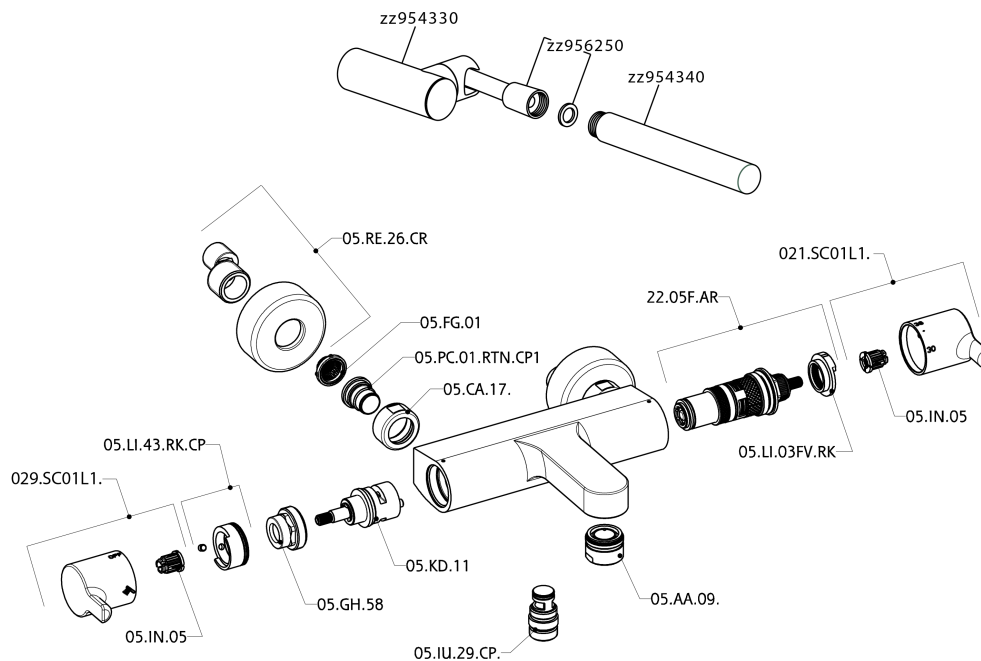

## Miscelatore termostatico vasca completo H2\_H2D21010

H2D21010

<http://www.huberitalia.com/miscelatore-termostatico-vasca-completo-h2-h2d21010>

2025-03-14