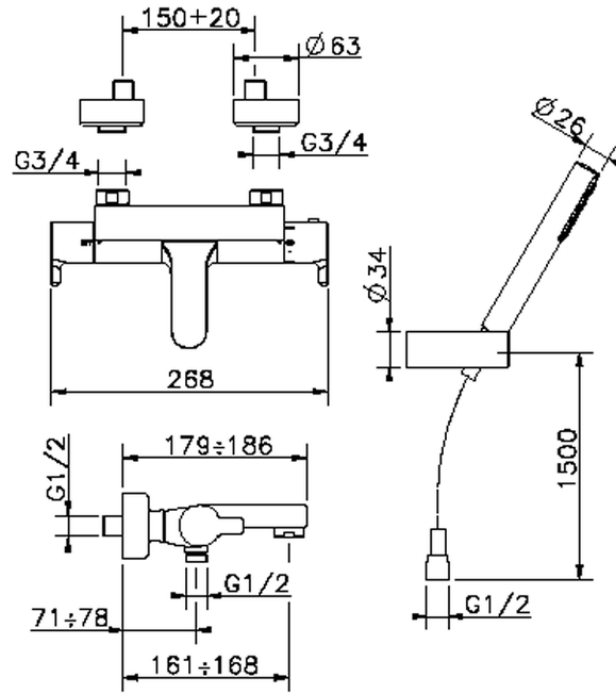

Miscelatore termostatico vasca completo H2_H2D21010

H2D21010

<http://www.huberitalia.com/miscelatore-termostatico-vasca-completo-h2-h2d21010>

2025-03-14