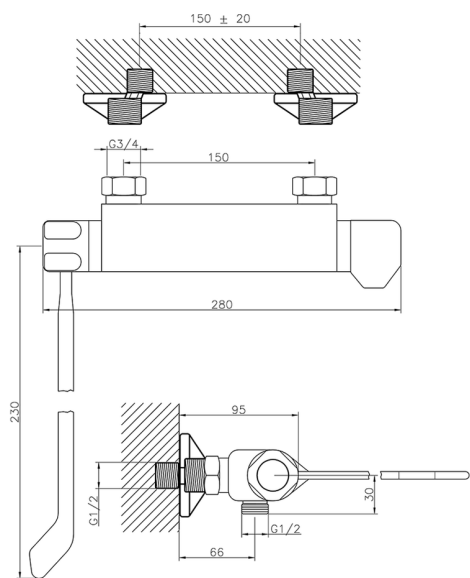

Miscelatore termostatico doccia COLLETTIVITÀ_CLT01020

MODELLO **CLT01020**

Miscelatore termostatico doccia, senza completo doccia, attacco per flessibile 1/2" M, con leva clinica

FINITURE DISPONIBILI

21 21 Cromo

CARATTERISTICHE

Ricambio Cartuccia **24.04A.PP**

Cartuccia Termostatica Plus P 8X20

Termostatico

Il Termostatico Huber è il tuo personale gestore dell'acqua che ti aiuta a gestire e controllare acqua ed energia senza sprechi.