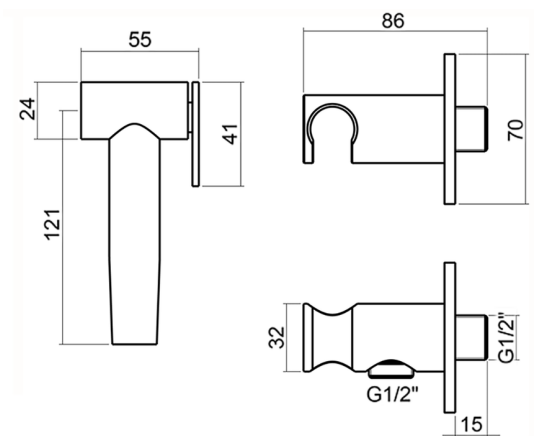

Set doccetta igienica completo Inox AISI 304 LYNOX_LX007915

MODELLO **LX007915**

Set doccetta igienica completo Inox AISI 316L, supporto murale tondo, doccetta igienica, flex inox 120 cm

FINITURE DISPONIBILI

D1 D1 Inox Spazzolato

CARATTERISTICHE

Doccetta igienica

Doccetta Igienica

Doccetta igienica multiforo, per la cura dell'igiene personale.

2025-04-04