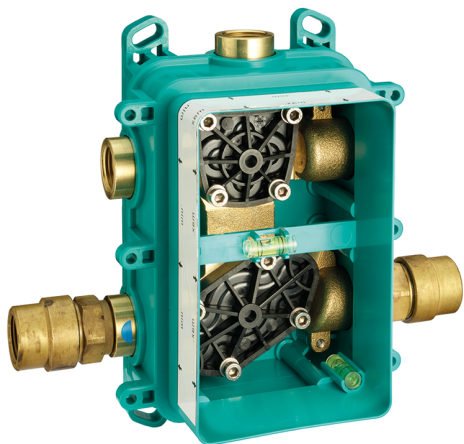

## Completo Monocomando per One-Box NUOVA KIRUNA\_K20BM010

MODELLO **K20BM010**

Completo Monocomando per One-Box, 1 uscita, profondità minima di installazione 67 mm, senza parte incasso, per art. ZB00B030-ZB00B031

### CARATTERISTICHE

Ricambio Cartuccia **ZZ97179000**

**Cartuccia Monocomando 35 mm**

Installazione **Incasso**

Parti Incasso necessarie **ZB00B031**

**ZB00B030**

## One-Box Universale per incasso ONE BOX\_ZB00B031

MODELLO **ZB00B031**

One-Box Universale per incasso, per termostatico o monocomando 1 o 2 o 3 uscite, senza parte esterna, con silenziosi, con guarnizione per sigillatura

## One-Box Universale per incasso ONE BOX\_ZB00B030

MODELLO **ZB00B030**

One-Box Universale per incasso, per termostatico o monocomando 1 o 2 o 3 uscite, senza parte esterna, senza silenziatori, con guarnizione per sigillatura