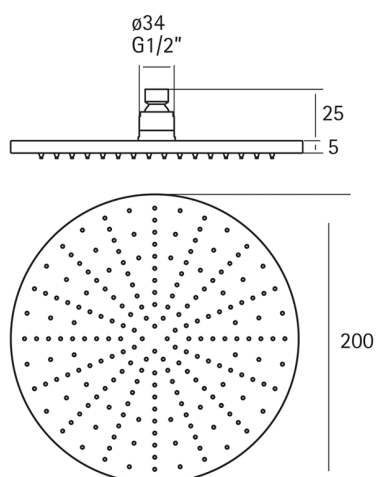

## Soffione doccia Lynox LYNOX\_SS016430

MODELLO **SS016430**

Soffione doccia, tondo D.200 mm sp.4 mm, Inox AISI 316L

FINITURE DISPONIBILI

**D1** D1 Inox Spazzolato

CARATTERISTICHE

2025-04-02