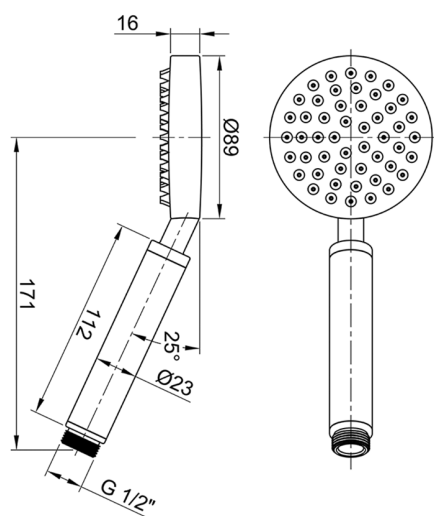

Doccetta SHOWER_SS014510

MODELLO **SS014510**

Doccetta, monogetto D.89 mm in INOX, INOX AISI 304

FINITURE DISPONIBILI

D1 D1 Inox Spazzolato

CARATTERISTICHE

2025-04-04