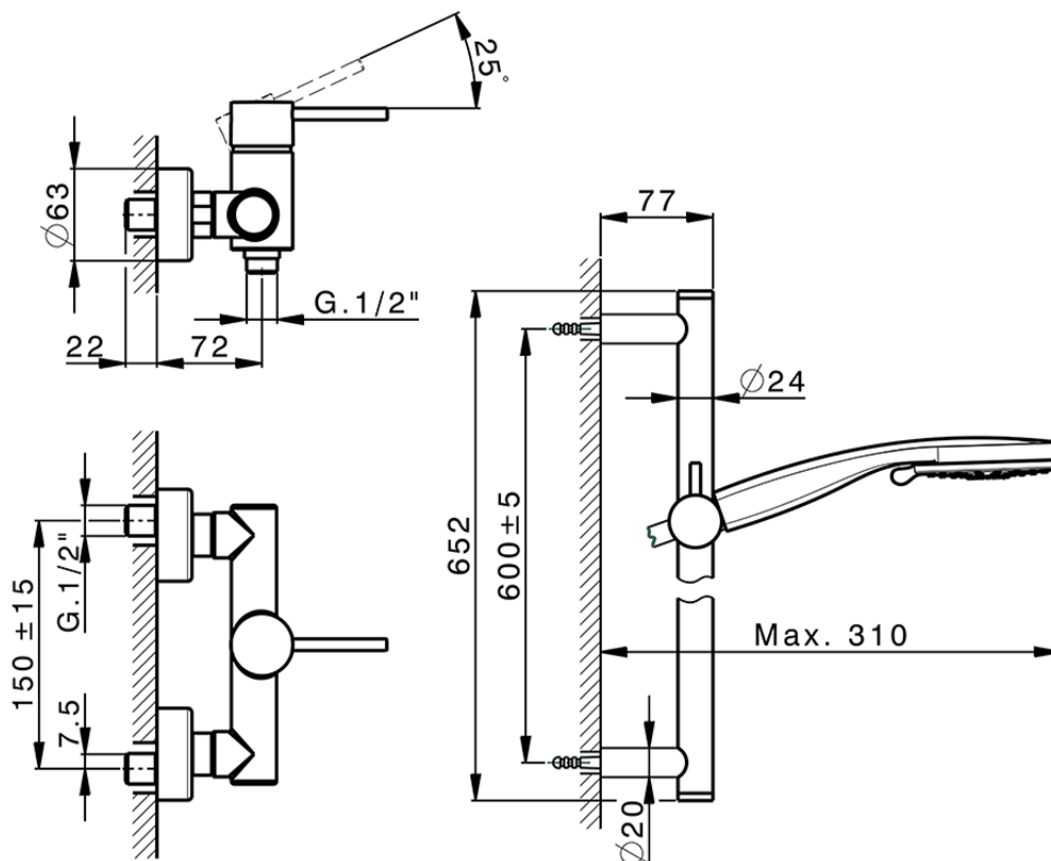

Miscelatore monocomando doccia completo NUOVA KIRUNA\_K2000460

K2000460

<http://huberitalia.com/miscelatore-monocomando-doccia-completo-nuova-kiruna-k2000460>

2024-11-12