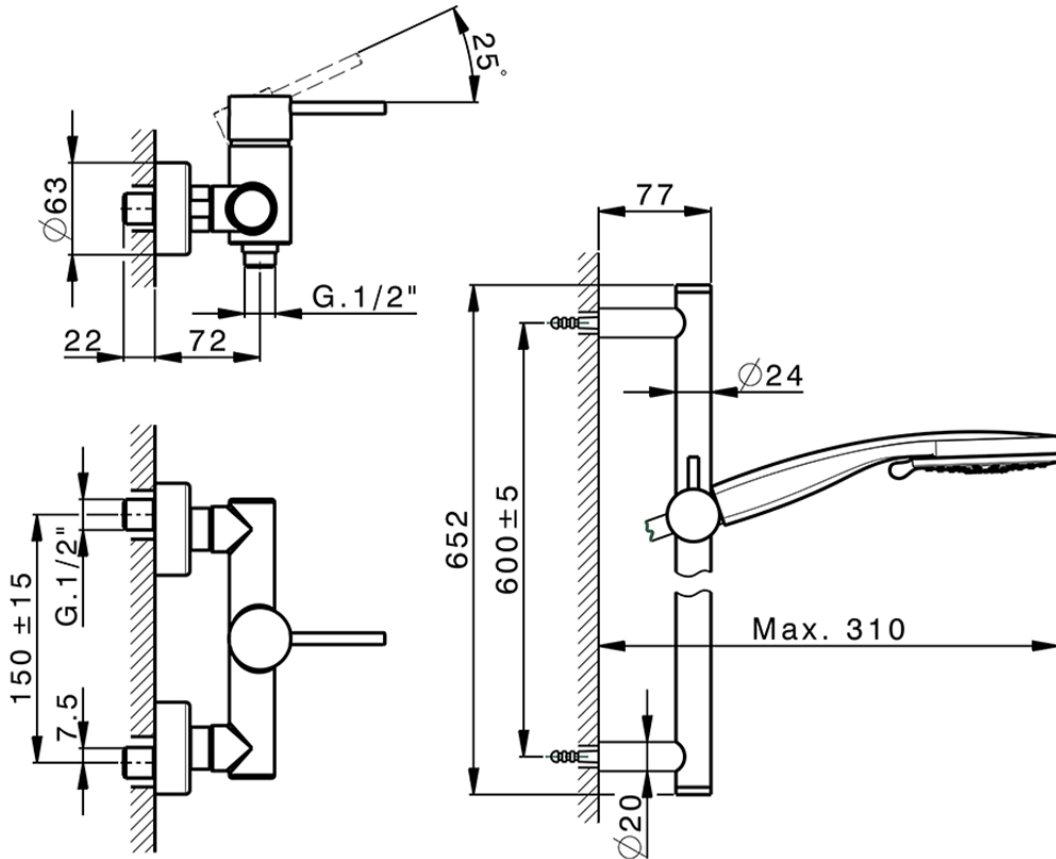

Miscelatore monocomando doccia completo NUOVA KIRUNA_K2000460

K2000460

<http://huberitalia.com/miscelatore-monocomando-doccia-completo-nuova-kiruna-k2000460>

2024-11-12