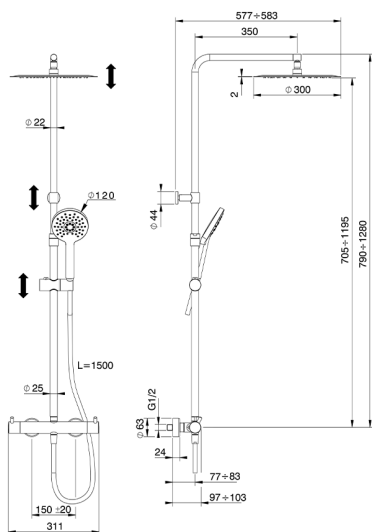

## Colonna doccia termostatica 2 funzioni COLUMNS\_K2C8401D

MODELLO **K2C8401D**

Colonna doccia termostatica 2 funzioni,deviastop 2 uscite,colonna telescopica,supporto doccetta scorrevole,doccetta 3 getti D.120 mm ABS,soffione tondo D.300 mm sp.2 mm in INOX,flessibile liscio SILVERFLEX 150 cm

FINITURE DISPONIBILI

**21** 21 Cromo

**40** 40 Nero Opaco

CARATTERISTICHE

Ricambio Cartuccia **22.04A.AR - ZZ97279004**

**Cartuccia Termostatica Argo 2 (filtro lungo)**

### EcoStop

Con il Dispositivo EcoStop l'apertura dell'acqua avviene con un punto duro al 50% circa della portata. Un fermo a metà apertura, da vincere con una leggera forza solo e soltanto quando ci sia una reale necessità di richiesta d'acqua alla massima portata. Ciò permette di consumare fino al 50% in meno di acqua.