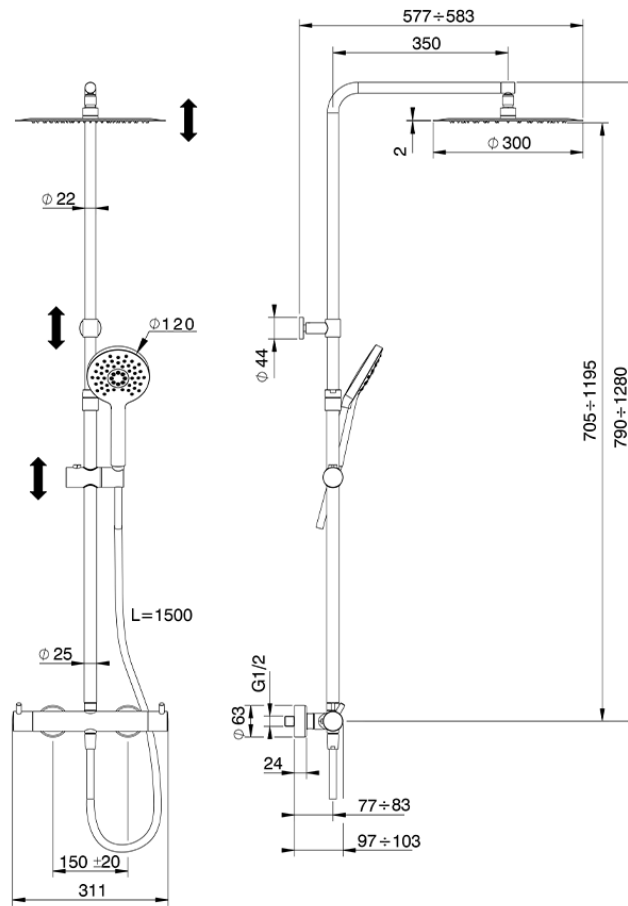

Colonna doccia termostatica 2 funzioni COLUMNS_K2C8401D

K2C8401D

<http://www.huberitalia.com/colonna-doccia-termostatica-2-funzioni-columns-k2c8401d>

2025-02-05