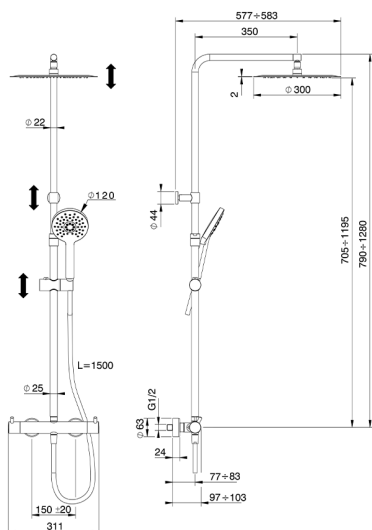

Colonna doccia termostatica 2 funzioni COLUMNS_K2C8401D

MODELLO **K2C8401D**

Colonna doccia termostatica 2 funzioni,deviastop 2 uscite,colonna telescopica,supporto doccetta scorrevole,doccetta 3 getti D.120 mm ABS,soffione tondo D.300 mm sp.2 mm in INOX,flessibile liscio SILVERFLEX 150 cm

FINITURE DISPONIBILI

21 21 Cromo

40 40 Nero Opaco

CARATTERISTICHE

Ricambio Cartuccia **22.04A.AR - ZZ97279004**

Cartuccia Termostatica Argo 2 (filtro lungo)

EcoStop

Con il Dispositivo EcoStop l'apertura dell'acqua avviene con un punto duro al 50% circa della portata. Un fermo a metà apertura, da vincere con una leggera forza solo e soltanto quando ci sia una reale necessità di richiesta d'acqua alla massima portata. Ciò permette di consumare fino al 50% in meno di acqua.