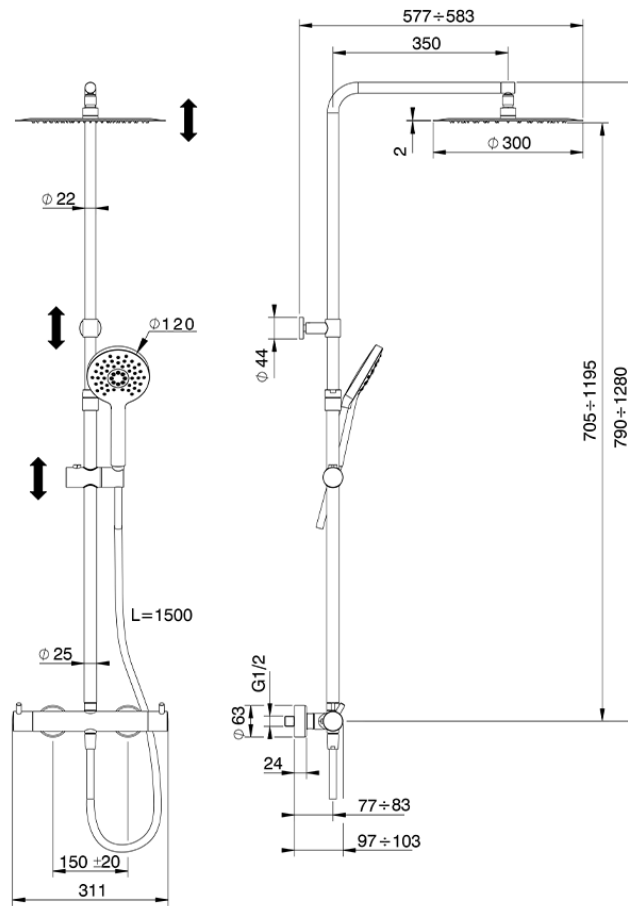

## Colonna doccia termostatica 2 funzioni COLUMNS\_K2C8401D

K2C8401D

<http://www.huberitalia.com/colonna-doccia-termostatica-2-funzioni-columns-k2c8401d>

2025-02-05