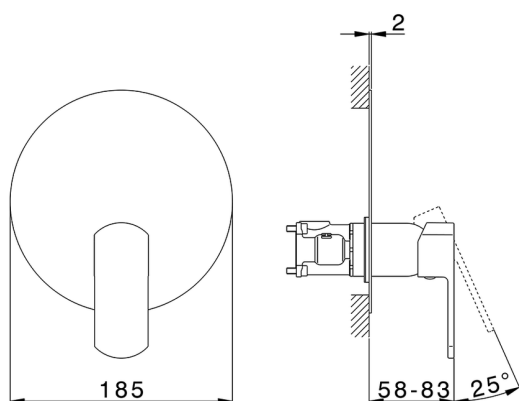

Completo Monocomando per One-Box DADO_DD0BM010

MODELLO **DD0BM010**

Completo Monocomando per One-Box, 1 uscita, profondità minima di installazione 67 mm, senza parte incasso, per art. ZB00B030-ZB00B031

FINITURE DISPONIBILI

-  **21** 21 Cromo
-  **2B** 2B Nichel Lucido
-  **2F** 2F Nichel Spazzolato
-  **40** 40 Nero Opaco
-  **4Q** 4Q Bianco Opaco

CARATTERISTICHE

Ricambio Cartuccia **ZZ97179000**

Cartuccia Monocomando 35 mm