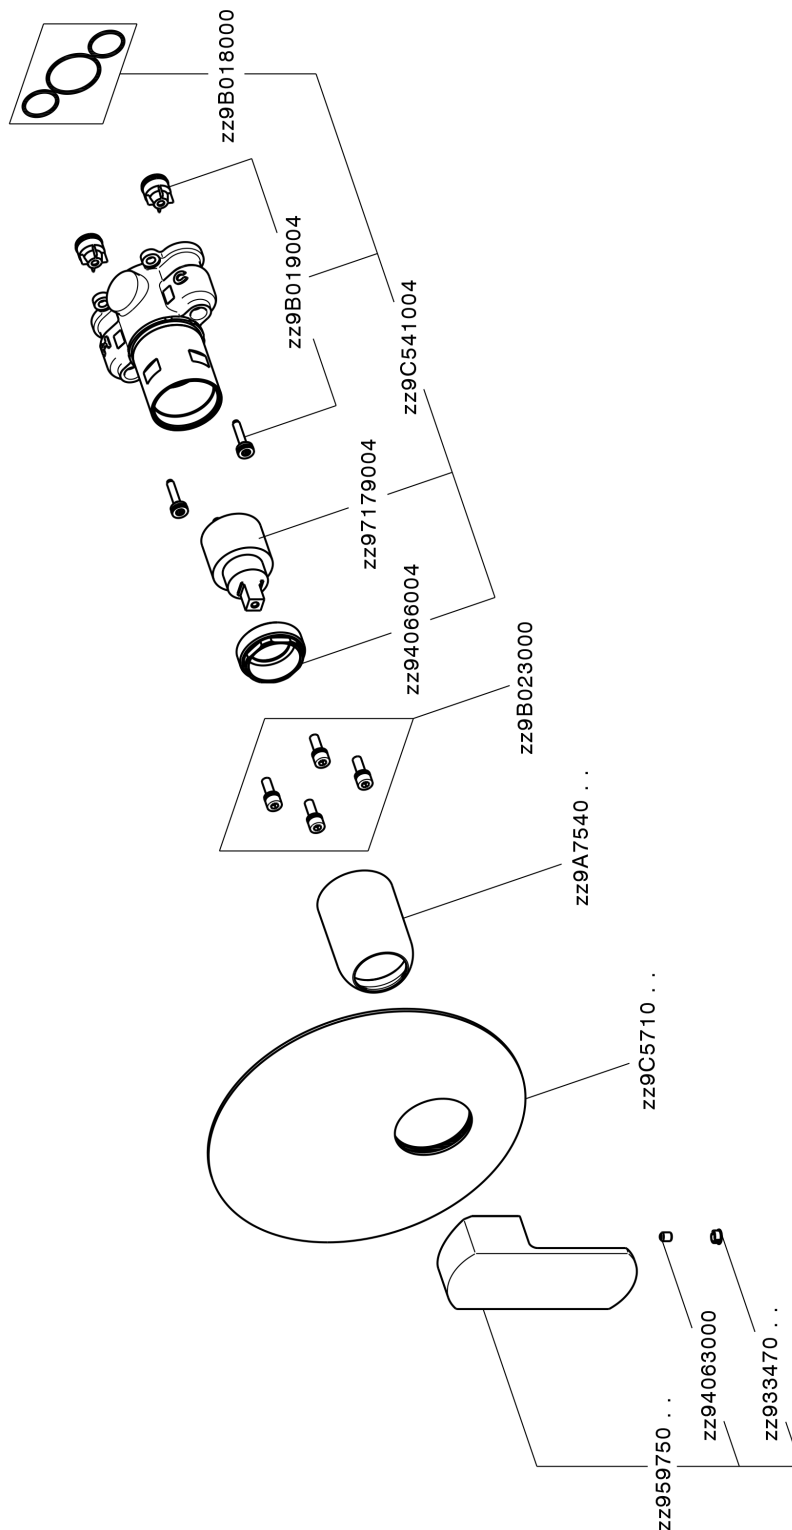

Completo Monocomando per One-Box DADO_DD0BM010

MODELLO **DD0BM010**

Completo Monocomando per One-Box, 1 uscita, profondità minima di installazione 67 mm, senza parte incasso, per art. ZB00B030-ZB00B031

FINITURE DISPONIBILI

-  **21** 21 Cromo
-  **2B** 2B Nichel Lucido
-  **2F** 2F Nichel Spazzolato
-  **40** 40 Nero Opaco
-  **4Q** 4Q Bianco Opaco

CARATTERISTICHE

Ricambio Cartuccia **ZZ97179000**

Cartuccia Monocomando 35 mm

Installazione **Incasso**

Parti Incasso necessarie **ZB00B031**

ZB00B030

Completo Monocomando per One-Box DADO_DD0BM010

DD0BM010

<http://www.huberitalia.com/completo-monocomando-per-one-box-dado-dd0bm010>

One-Box Universale per incasso ONE BOX_ZB00B031

MODELLO **ZB00B031**

One-Box Universale per incasso, per termostatico o monocomando 1 o 2 o 3 uscite, senza parte esterna, con silenziosi, con guarnizione per sigillatura

FINITURE DISPONIBILI

 **04** 04 Senza Finitura