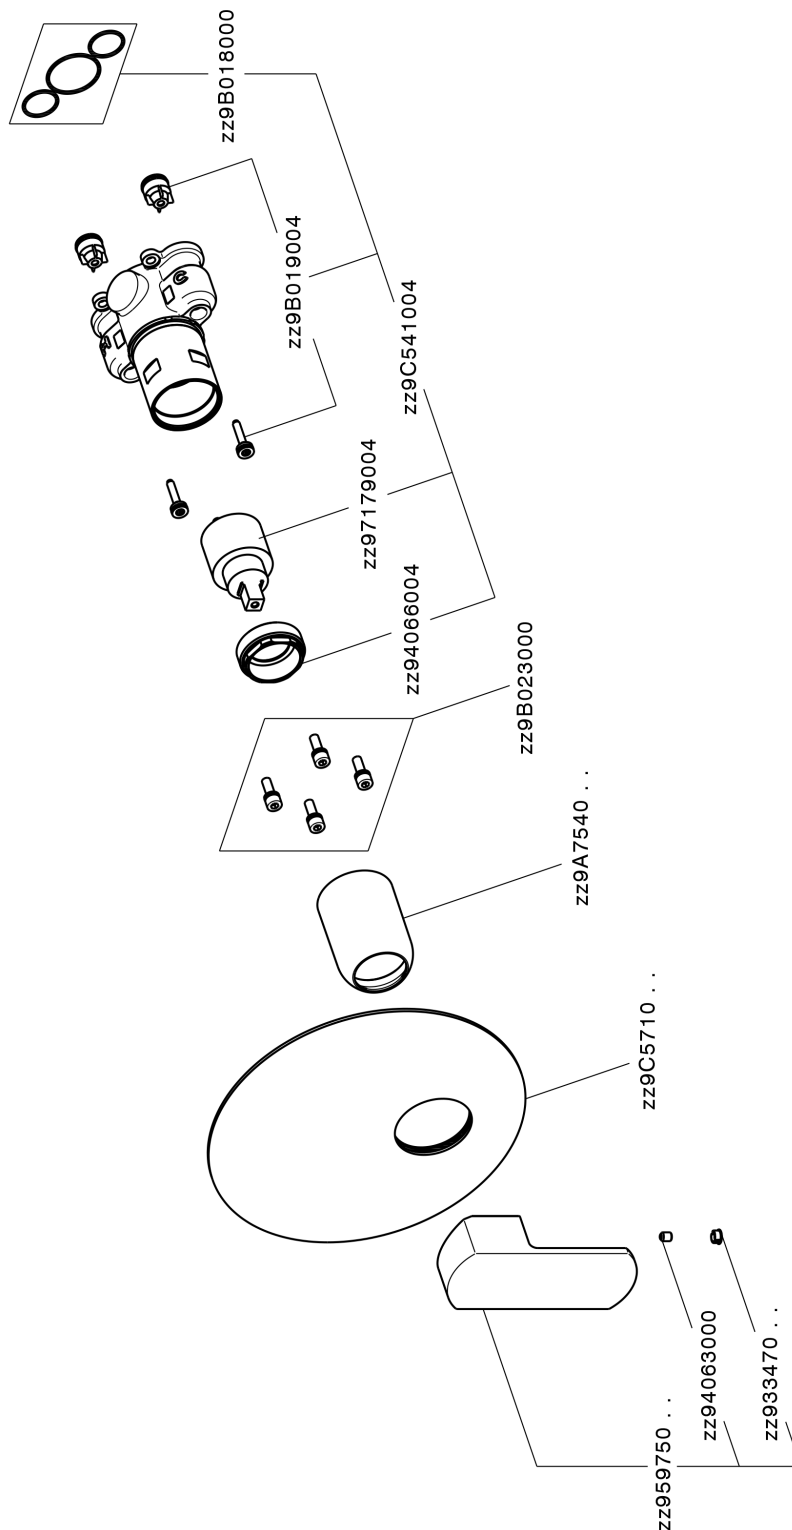

Completo Monocomando per One-Box DADO_DD0BM010

MODELLO **DD0BM010**

Completo Monocomando per One-Box, 1 uscita, profondità minima di installazione 67 mm, senza parte incasso, per art. ZB00B030-ZB00B031

FINITURE DISPONIBILI

-  **21** 21 Cromo
-  **2B** 2B Nichel Lucido
-  **2F** 2F Nichel Spazzolato
-  **40** 40 Nero Opaco
-  **4Q** 4Q Bianco Opaco

CARATTERISTICHE

Ricambio Cartuccia **ZZ97179000**

Cartuccia Monocomando 35 mm

Installazione **Incasso**

Parti Incasso necessarie **ZB00B031**

ZB00B030

Completo Monocomando per One-Box DADO_DD0BM010

DD0BM010

<http://www.huberitalia.com/completo-monocomando-per-one-box-dado-dd0bm010>

One-Box Universale per incasso ONE BOX_ZB00B031

MODELLO **ZB00B031**

One-Box Universale per incasso, per termostatico o monocomando 1 o 2 o 3 uscite, senza parte esterna, con silenziosi, con guarnizione per sigillatura

FINITURE DISPONIBILI

04 04 Senza Finitura