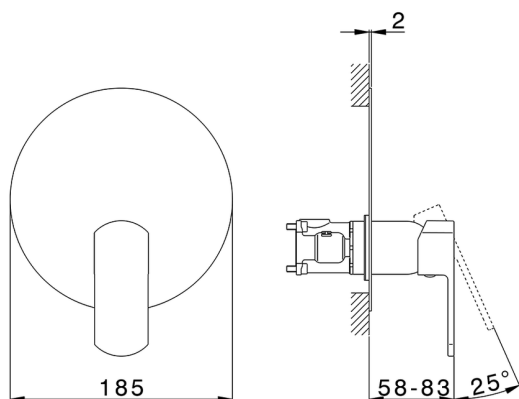

Completo Monocomando per One-Box DADO_DD0BM010

MODELLO **DD0BM010**

Completo Monocomando per One-Box, 1 uscita, profondità minima di installazione 67 mm, senza parte incasso, per art. ZB00B030-ZB00B031

FINITURE DISPONIBILI

-  **21** 21 Cromo
-  **2B** 2B Nichel Lucido
-  **2F** 2F Nichel Spazzolato
-  **40** 40 Nero Opaco
-  **4Q** 4Q Bianco Opaco

CARATTERISTICHE

Ricambio Cartuccia **ZZ97179000**

Cartuccia Monocomando 35 mm